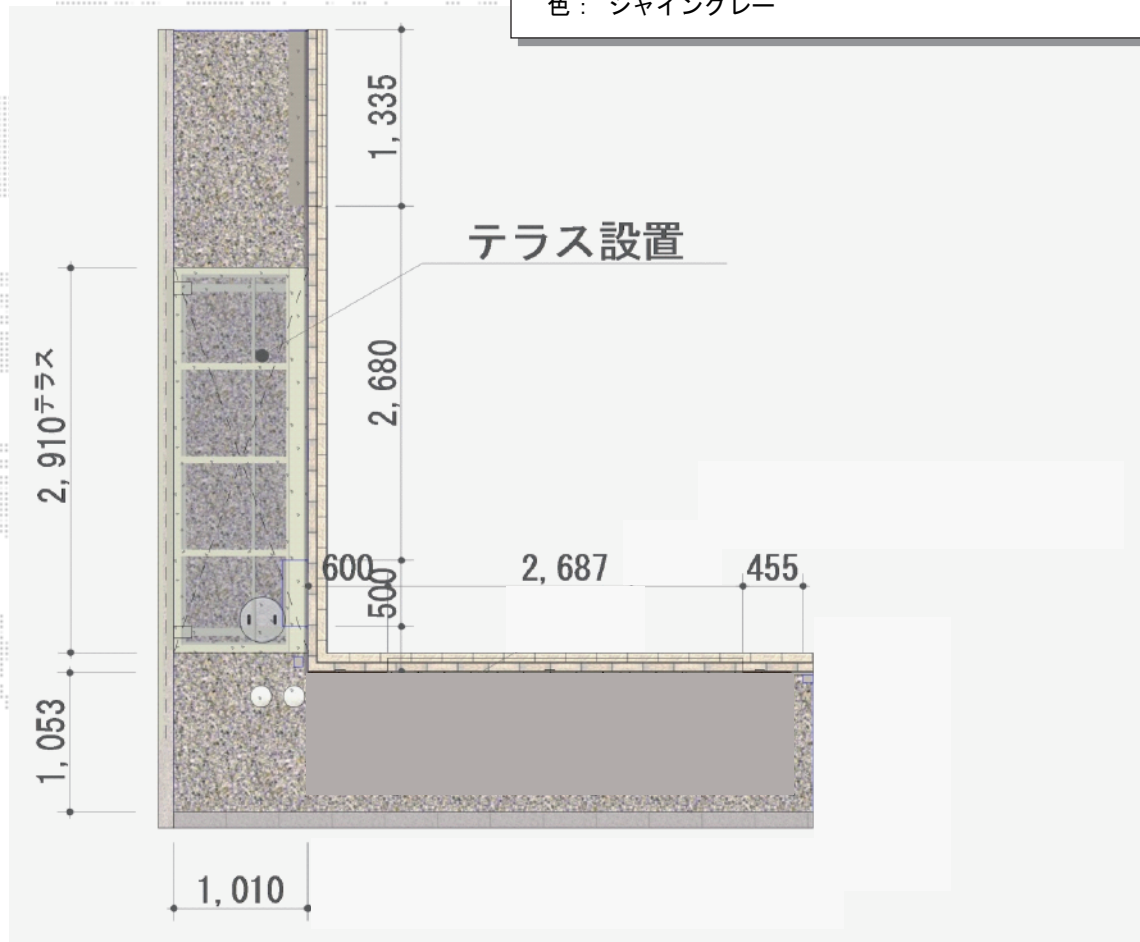

エクステリア商品工事 施工概略図

LIXIL フーゴF 独立テラスタイプ 単体 積雪~20cm対応
 間口= 2,910mm
 出幅= 1,196mm
 色: シャイングレー
 屋根材: ポリカーボネート (クリアブルー)
 柱仕様: ロング柱仕様 (有効高 約2,500mm)

LIXIL フーゴF テラスタイプ用 サイドパネル
 間口サイズ: 29型
 高さ= 二段*H:800+800
 色: シャイングレー
 パネル材: ポリカーボネート (クリアブルー)
 柱仕様: ロング柱仕様*間柱1本
 サポート柱: 着脱式サポート (2本) ×1セット

LIXIL フーゴF テラス対応躯体すき間ふさぎ材 29型用×1セット
 色: シャイングレー

2018-1-467598

担当者

関