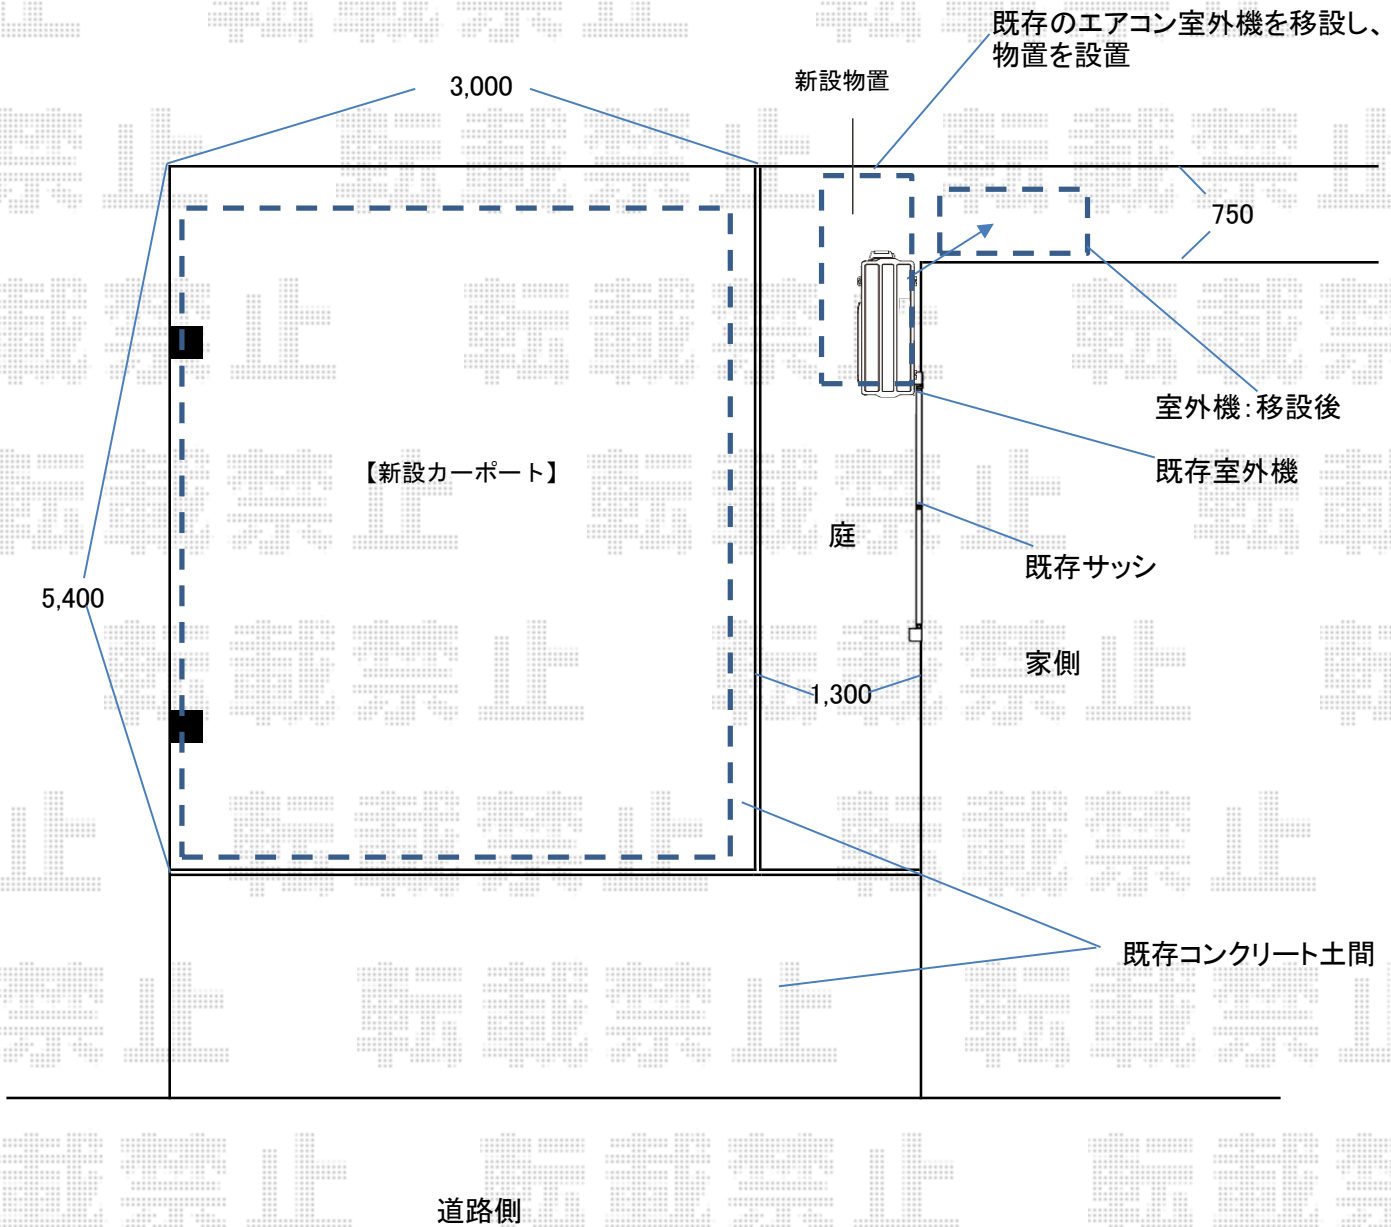

カーポート+物置 施工概略図

LIXIL ネスカR (ラウンドスタイル) 積雪~20cm対応
 幅= 2,701mm
 奥行= 4,980mm
 色: シャイングレー
 屋根材: 熱線吸収ポリカーボネート (クリアマットS・すりガラス調)
 柱仕様: 標準柱仕様 (有効高 約2,200mm)

LIXIL ネスカR 着脱式サポート 2本入 標準柱(H22)用×1セット
 色: シャイングレー

イナバ物置 シンプリー 一般型 1520×755×1903
 間口= 1,520mm
 奥行= 755mm
 高さ= 1,903mm
 色: ファインシルバー
 屋根タイプ: 標準型
 耐荷重タイプ: 一般型
 棚タイプ: 長もの収納タイプ
 数量: 1台