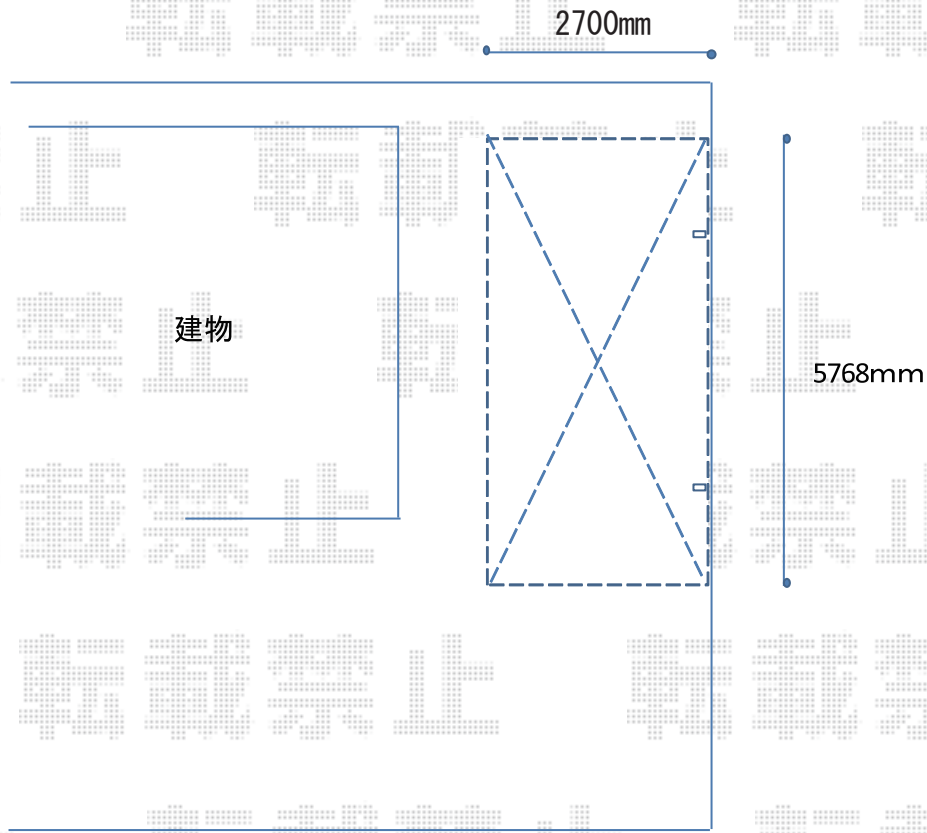

カーポート+物置 施工概略図

YKK AP レイナポートグラン 積雪~20cm対応
幅= 2,700mm
奥行= 5,768mm
色： カームブラック
屋根材： 熱線遮断ポリカーボネート(クリアマット)
柱仕様： ハイルフ柱仕様 (有効高 約2,350mm)

2018-1-467637

担当者

伊野