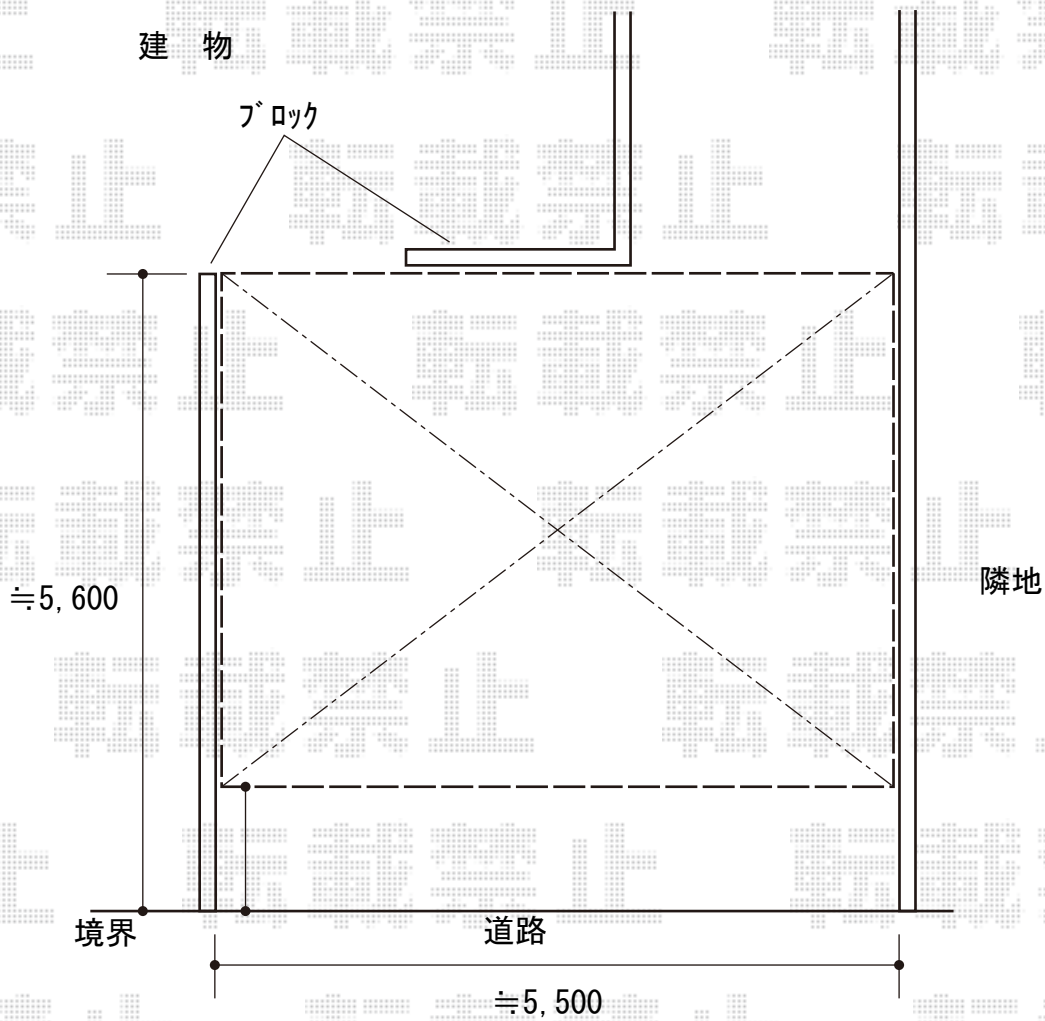

カーポート 施工概略図

YKK AP エフルージュ ツイン 積雪~20cm対応
幅= 5,398mm
奥行= 5,052mm
色： ピュアシルバー
屋根材： 熱線遮断ポリカーボネート（アースブルーマット調）
柱仕様： ハイルーフ柱仕様（有効高 約2,350mm）

2018-1-467708

担当者

村上