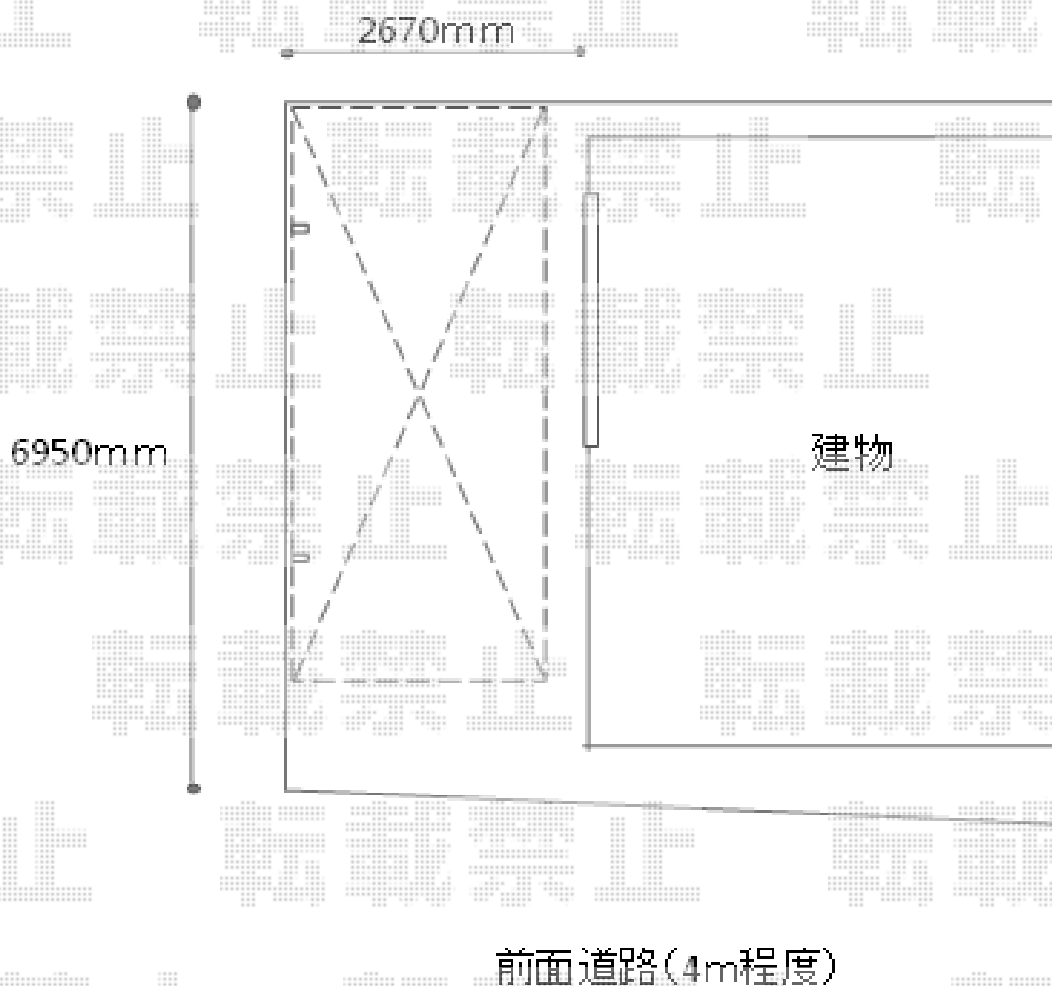

カーポート 施工概略図

YKK AP レイナポートグラン 積雪～20cm対応
幅= 2,400mm
奥行= 5,768mm
色： プラチナステン
屋根材： ポリカーボネート（トーマイマット）
柱仕様： ハイルフ柱仕様（有効高 約2,350mm）

2018-1-467781

担当者

村上（公）