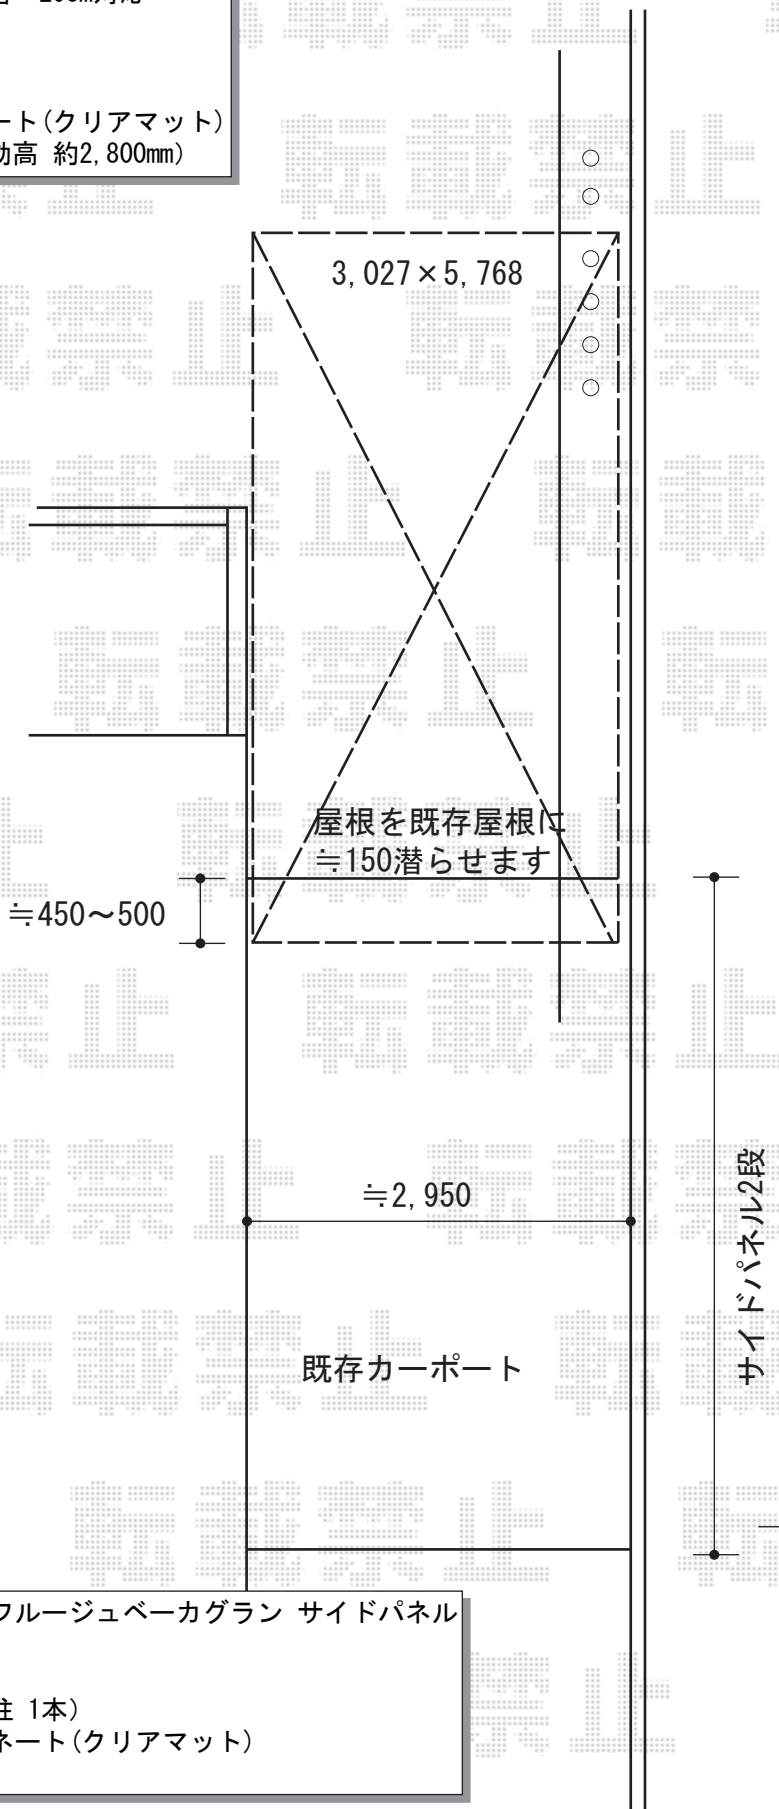

# カーポート 施工概略図

YKK AP エフルージュグラン 積雪~20cm対応  
 幅= 3,027mm  
 奥行= 5,768mm  
 色: プラチナステン  
 屋根材: 熱線遮断ポリカーボネート(クリアマット)  
 柱仕様: ハイロング柱仕様 (有効高 約2,800mm)

YKK AP [既存カーポート取付]エフルージュベーカーグラン サイドパネル  
 奥行サイズ: 長さ51+14用  
 高さ: 2,073mm (2段)  
 柱仕様: ハイルフ柱仕様 (間柱 1本)  
 パネル材: 熱線遮断ポリカーボネート(クリアマット)  
 色: プラチナステン

2018-1-467837 担当者 村上 (公)

現場状況や作図制限により概略図の内容と多少の違いが生じることがございます。  
 施工時は、現場優先とさせて頂きたく思いますので、お立会い頂き、最終のご指示のほど、何卒、宜しくお願い致します。  
 全ての著作権はエクスショップに帰属します。当社とのお取引目的以外の使用・複製・転載は如何なる場合も禁止しております。