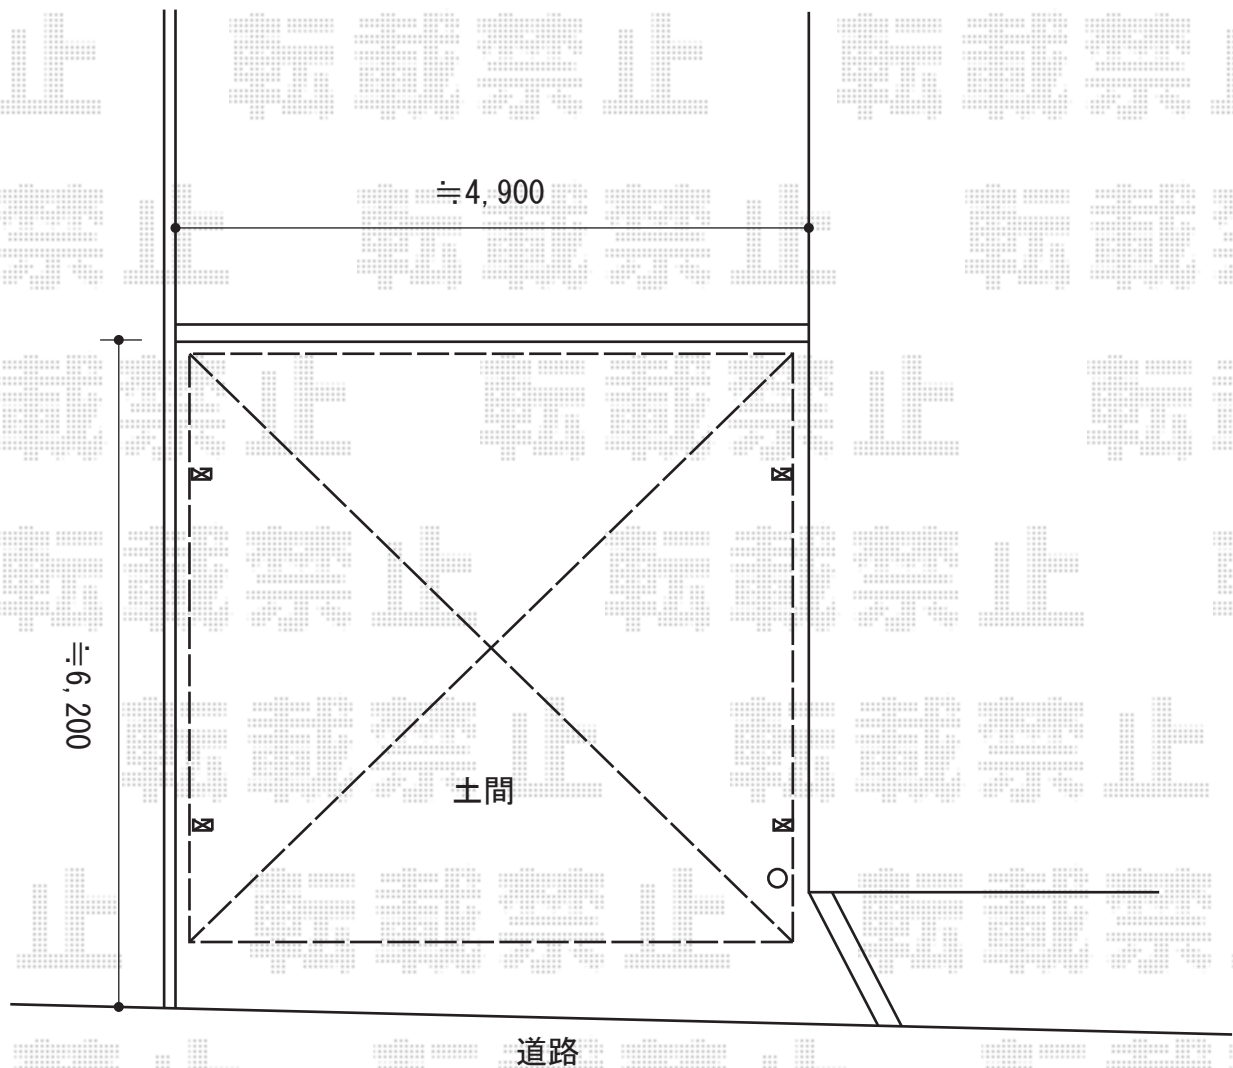

カーポート 施工概略図

YKK AP レイナツインポートグラン 積雪～20cm対応
幅= 5,392mm
奥行= 5,400mm
色： ピュアシルバー
屋根材： 熱線遮断ポリカーボネート(クリアマット)
柱仕様： ハイルフ柱仕様 (有効高 約2,350mm)

2018-1-467884

担当者

小林