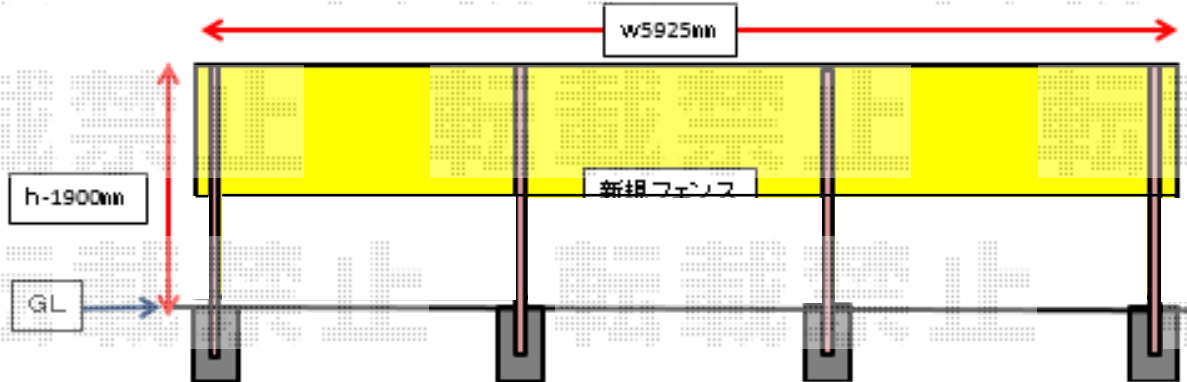

# フェンス 施工概略図

Value Select ミエーネフェンス 目隠しルーバータイプ 2段支柱 自立建て用 (パネル1段)  
 本体1枚 (W×H) = (1,975×1,000mm) × 3枚  
 2段支柱 (独立専用) : T190 × 4本  
 端部キャップ : 1セット  
 色 : グレースブラウン

フェンス計 6枚  
 柱計 4本  
 エンド 1セット

2018-1-467899