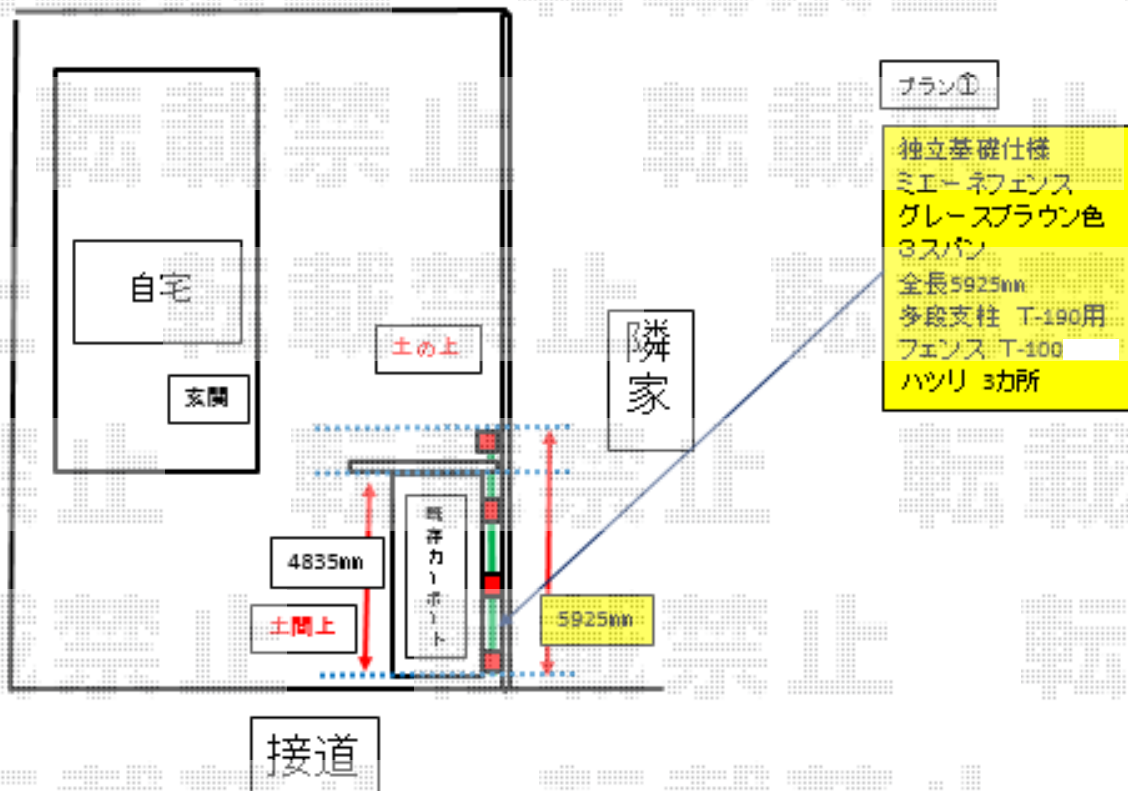

# フェンス 施工概略図

Value Select ミエーネフェンス 目隠しルーバータイプ 2段支柱 自立建て用 (パネル1段)  
 本体1枚 (W×H) = (1,975×1,000mm) × 3枚  
 2段支柱 (独立専用) : T190 × 4本  
 端部キャップ : 1セット  
 色 : グレースブラウン

フェンス計 6枚  
 柱計 4本  
 エンド 1セット

2018-1-467899