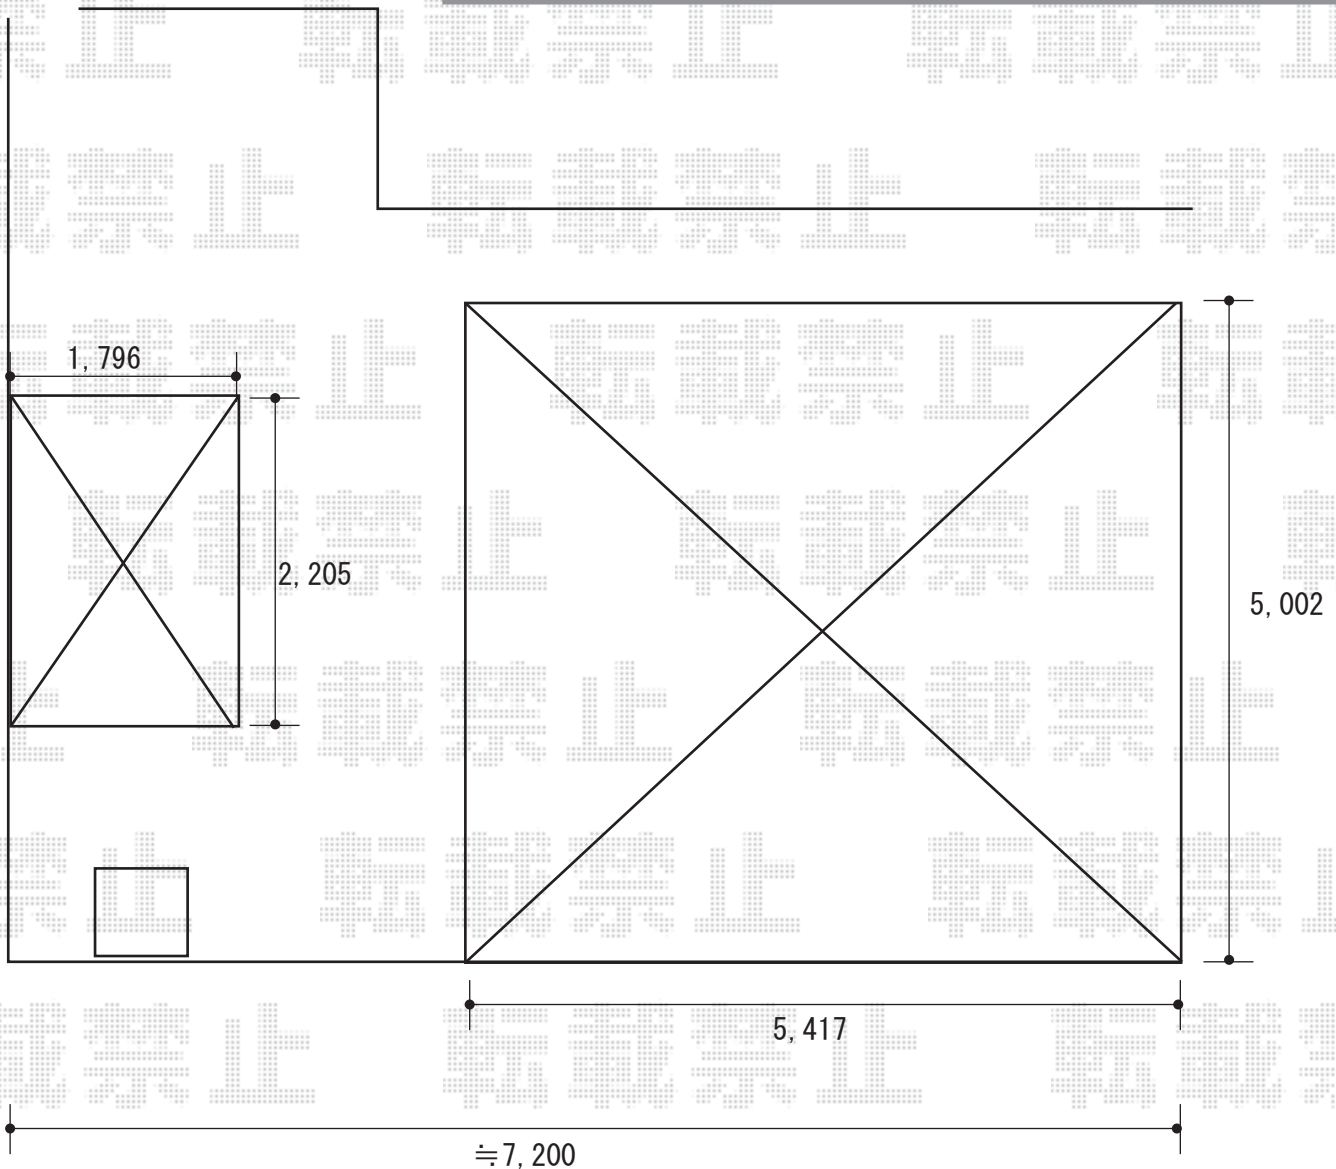

カーポート+サイクルポート 施工概略図

Value Select ソリッドポート ワイド 積雪～20cm対応

幅= 5,417mm

奥行= 5,002mm

色： ナチュラルシルバー

屋根材： 熱線吸収ポリカーボネート（クリアマットS・すりガラス調）

柱仕様： 標準柱仕様（有効高 約2,200mm）

LIXIL ネスカFミニ（フラットスタイル）積雪～20cm対応

幅= 1,796mm

奥行= 2,205mm（3台～5台用）

色： ナチュラルシルバー

屋根材： 熱線吸収ポリカーボネート（クリアマットS・すりガラス調）

柱仕様： 標準柱仕様（有効高 約1,900mm）

2018-1-468008

担当者

竹本