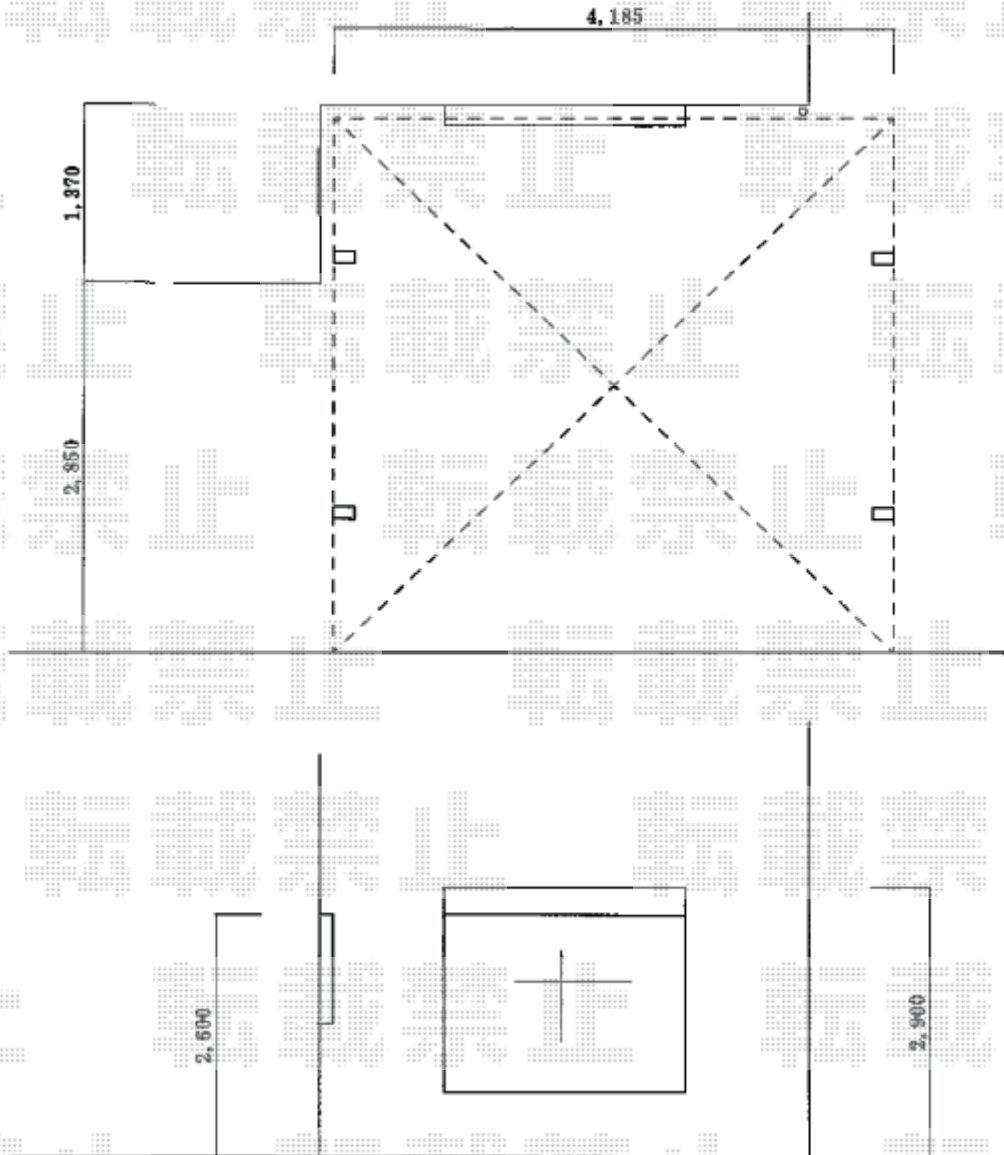

カーポート 施工概略図

YKK AP レイナツインポートグラン 積雪~20cm対応
幅= 4,185mm
奥行= 5,052mm
色： プラチナステン
屋根材： 熱線遮断ポリカーボネート(クリアマット)
柱仕様： ハイロング柱仕様 (有効高 約2,800mm)

2018-1-468026

担当者

村上