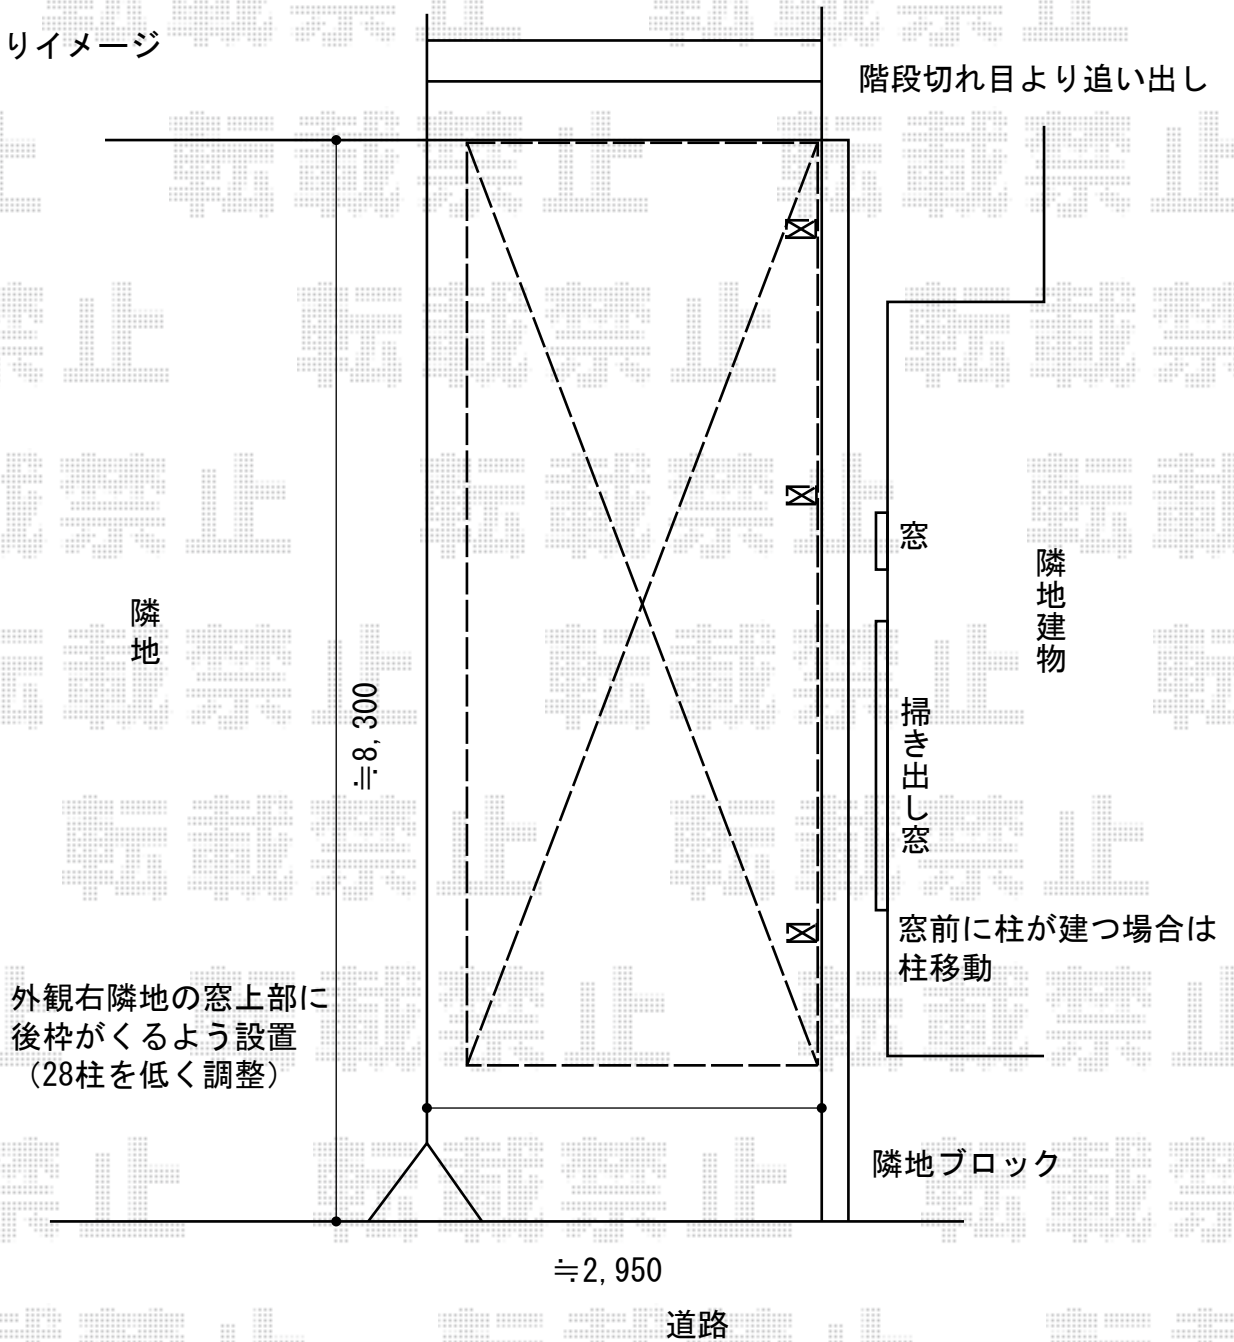

カーポート 施工概略図

YKK AP レイナポートグラン 延長 積雪～20cm対応
幅= 2,700mm
奥行= 6,484mm
色： プラチナステン
屋根材： 熱線遮断ポリカーボネート(クリアマット)
柱仕様： ハイロング柱仕様 (有効高 約2,800mm)

納まりイメージ

2018-1-468088

担当者

小林