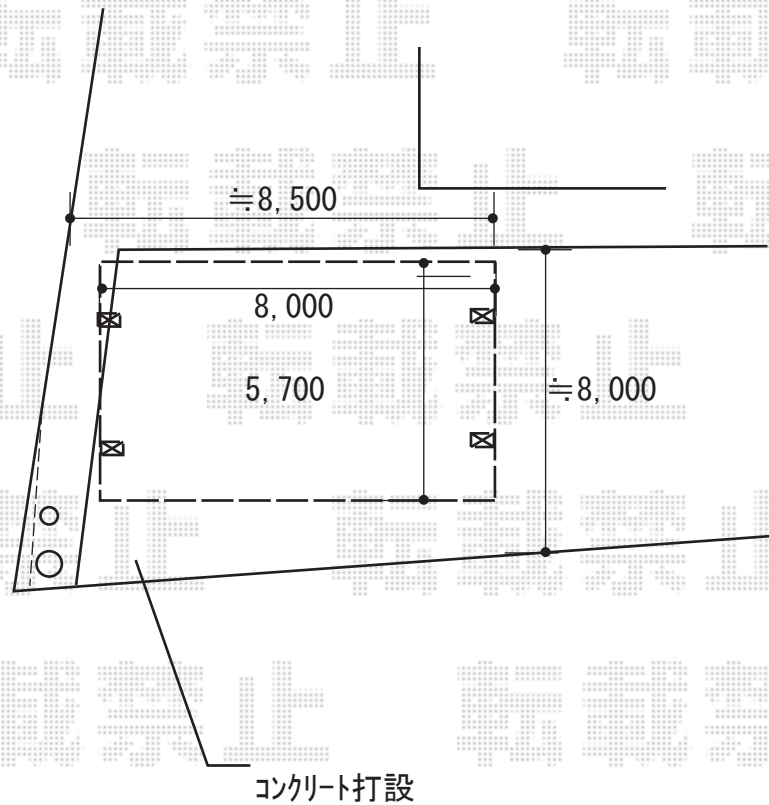

カーポート 施工概略図

YKK AP レイナトリプルポートグラン 積雪～20cm対応
幅= 8,000mm
奥行= 5,768mm
色： プラチナステン
屋根材： 熱線遮断ポリカーボネート(クリアマット)
柱仕様： ハイルーフ柱仕様 (有効高 約2,350mm)

2018-1-468115

担当者

竹本