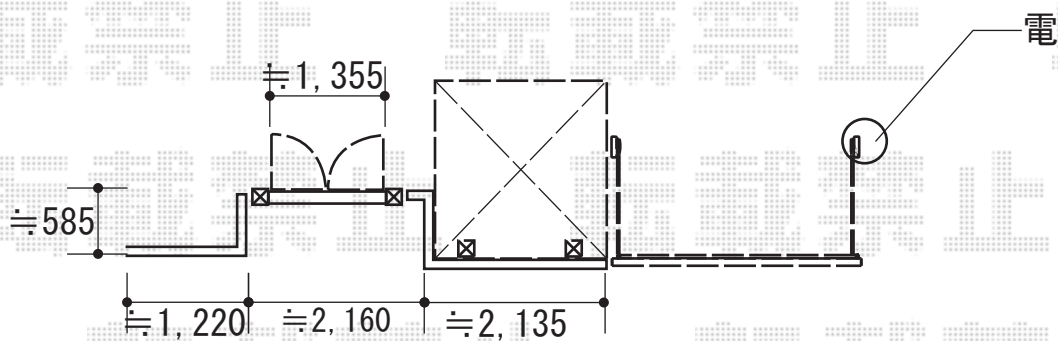

エクステリア商品 施工概略図

LIXIL(新日軽) ディズニー門扉ミッキーA型 両開き 角門柱式  
扉幅 = 700 + 700mm 扉高 = 1,200mm  
色 : ブラック  
錠 : ZCK錠 (内掛錠) 開き : 内開き

LIXIL(TOEX) 【特注】オーバードアS2型 電動式  
本体 (W×H) = (2,950mm × 1,200mm)  
色 : ブラック  
柱仕様 : ハイルフ柱仕様 (有効通過高2,150mm)  
【特注】駆動 : 1モーター外観右側駆動/AC100V結線用柱仕様  
リモコン : 標準1個入り

YKK AP レイナポートグランミニ 積雪~20cm対応  
幅= 2,100mm 奥行= 2,188mm (3台用) 色 : ブラウン  
屋根材 : ポリカーボネート (スモークブラウン)  
柱仕様 : 標準柱仕様 (有効高 約1,814mm)

LIXIL エクステリアライト 門袖灯 LMJ-2型  
色 : オフブラック

※ブロック積みは現場合わせにて行います

2018-1-468167

担当者

犬伏