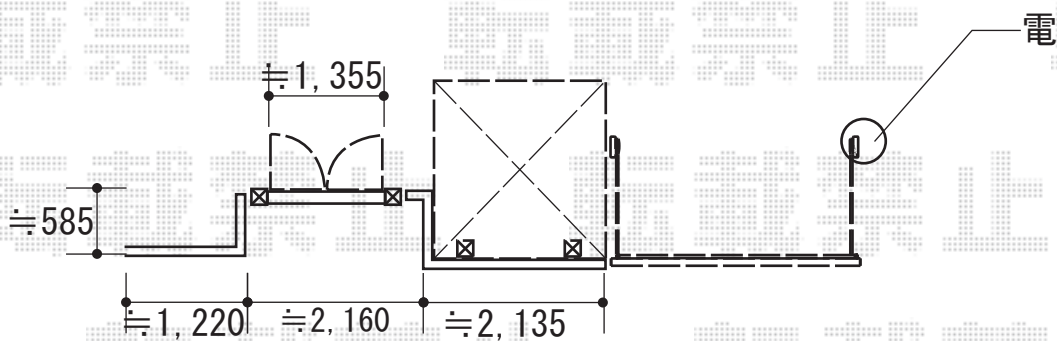

エクステリア商品 施工概略図

LIXIL(新日軽) ディズニー門扉ミッキーA型 両開き 角門柱式
扉幅 = 700 + 700mm 扉高 = 1,200mm
色 : ブラック
錠 : ZCK錠 (内掛錠) 開き : 内開き

LIXIL(TOEX) 【特注】オーバードアS2型 電動式
本体 (W×H) = (2,950mm × 1,200mm)
色 : ブラック
柱仕様 : ハイルフ柱仕様 (有効通過高2,150mm)
【特注】駆動 : 1モーター外観右側駆動/AC100V結線用柱仕様
リモコン : 標準1個入り

YKK AP レイナポートグランミニ 積雪~20cm対応
幅= 2,100mm 奥行= 2,188mm (3台用) 色 : ブラウン
屋根材 : ポリカーボネート (スモークブラウン)
柱仕様 : 標準柱仕様 (有効高 約1,814mm)

LIXIL エクステリアライト 門袖灯 LMJ-2型
色 : オフブラック

※ブロック積みは現場合わせにて行います

2018-1-468167

担当者

犬伏