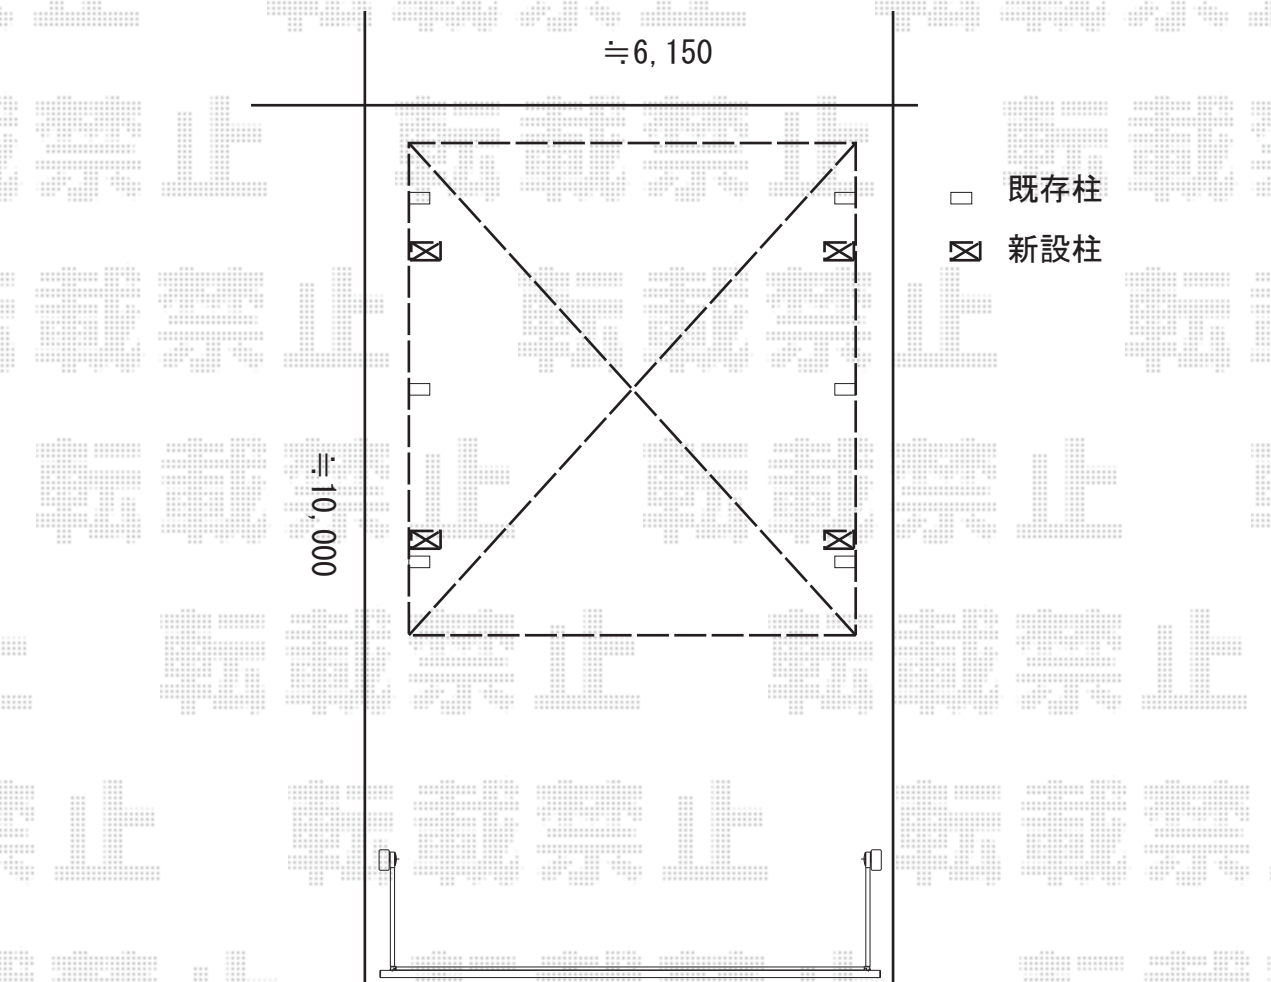

カーポート 施工概略図

YKK AP レイナキャップツインポートグラン 積雪～20cm対応
幅= 5,398mm
奥行= 5,768mm
色： ブラウン
屋根材： 熱線遮断ポリカーボネート(クリアマット)
柱仕様： ハイルフ柱仕様 (有効高 約2,350mm)

YKK AP レイナキャップツインポートグラン 屋根ふき材補強部品 (2セット)
色： カームブラック*1色のみ

2018-1-468181

担当者 村上 (公)