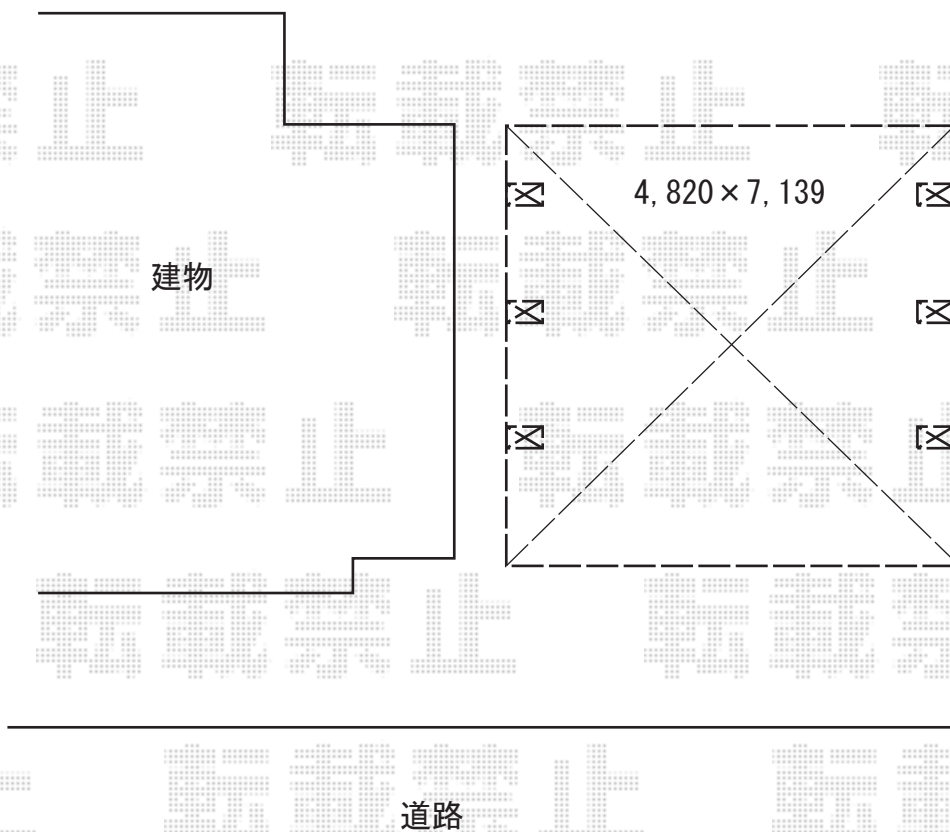

カーポート 施工概略図

LIXIL フーゴAプラス (アーチスタイル) ワイド 延長 木調色 積雪~20cm対応
幅= 4,820mm
奥行= 7,139mm
色: シャイングレー+クリエモカ
屋根材: 熱線吸収ポリカーボネート (ブルーマットS・すりガラス調)
柱仕様: ロング柱25仕様 (有効高 約2,500mm)

2018-1-468303

担当者

伊野