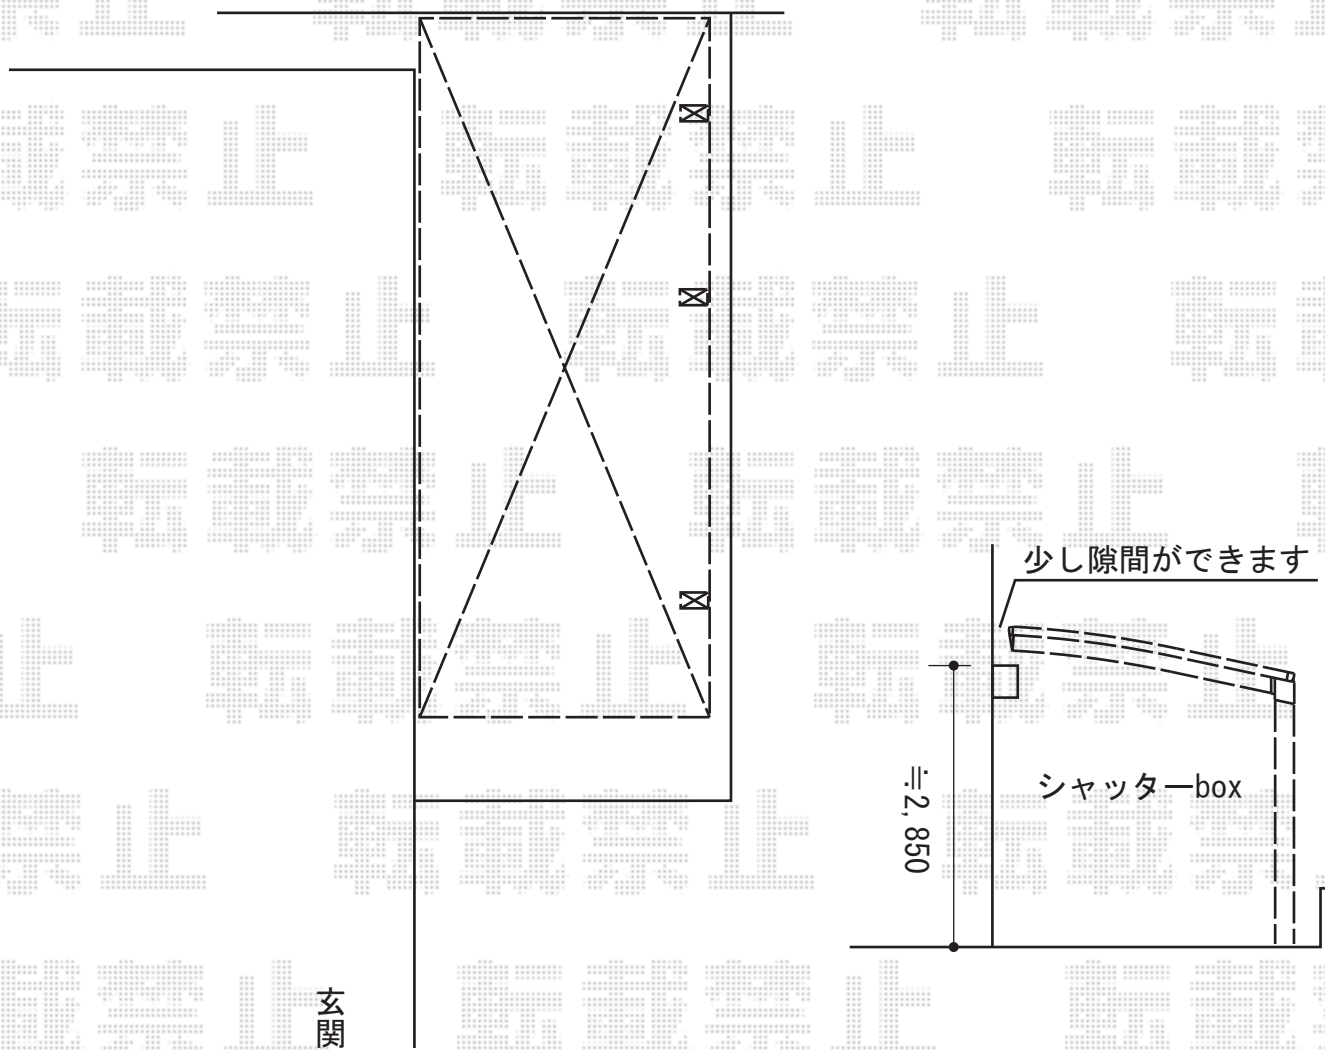

カーポート 施工概略図

YKK AP レイナポートグラン 延長 積雪～20cm対応
幅= 3,000mm
奥行= 7,200mm
色： プラチナステン
屋根材： 熱線遮断ポリカーボネート（アースブルーマット調）
柱仕様： ハイロング柱仕様（有効高 約2,800mm）

YKK AP 水平式物干し（カーポート柱用） 標準 2本入り×1
色： プラチナステン

2018-1-468423

担当者

村上（公）