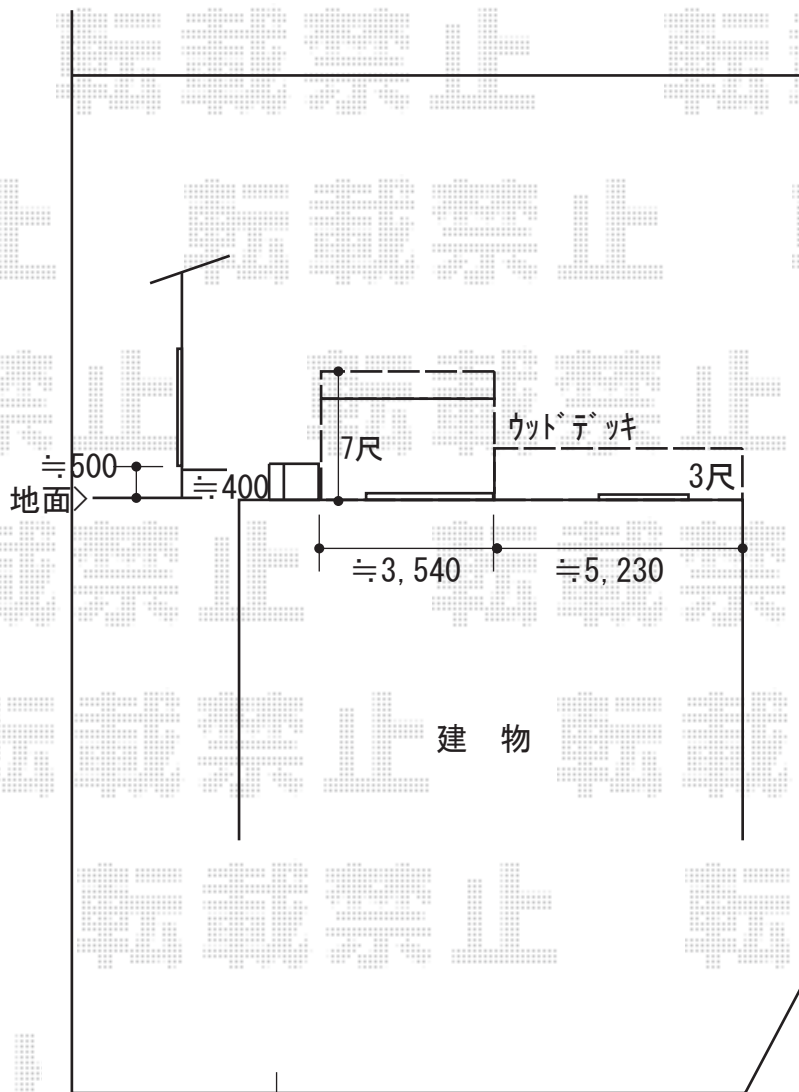

ウッドデッキ工事 施工概略図

YKK AP リウッドデッキ 200
間口= 約8,851mm
出幅= 約920mm/約1,720mm
色： ホワイトブラウン
床板： 縦貼り
幕板： 標準幕板
束柱： Tタイプ(400~550mm) (色： プラチナステン)
追加部材： 段床用部材一式*1段

2018-1-468434

担当者

木附

エクスショップ

現場状況や作図制限により概略図の内容と多少の違いが生じることがございます。
施工時は、現場優先とさせて頂きたく思いますので、お立会い頂き、最終のご指示のほど、何卒、宜しくお願い致します。
全ての著作権はエクスショップに帰属します。当社とのお取引目的以外の使用・複製・転載は如何なる場合も禁止しております。