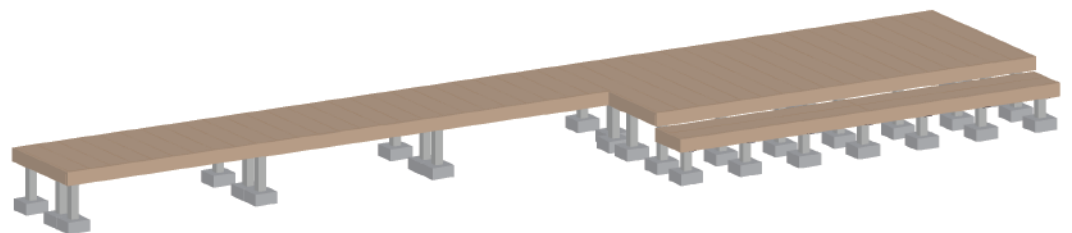

ウッドデッキ工事 施工概略図

YKK AP リウッドデッキ 200
間口= 約8,851mm
出幅= 約920mm/約1,720mm
色： ホワイトブラウン
床板： 縦貼り
幕板： 標準幕板
束柱： Tタイプ(400~550mm) (色： プラチナステン)
追加部材： 段床用部材一式*1段

2018-1-468434

担当者

木附

エクスショップ

現場状況や作図制限により概略図の内容と多少の違いが生じることがございます。
施工時は、現場優先とさせて頂きたく思いますので、お立会い頂き、最終のご指示のほど、何卒、宜しくお願い致します。
全ての著作権はエクスショップに帰属します。当社とのお取引目的以外の使用・複製・転載は如何なる場合も禁止しております。