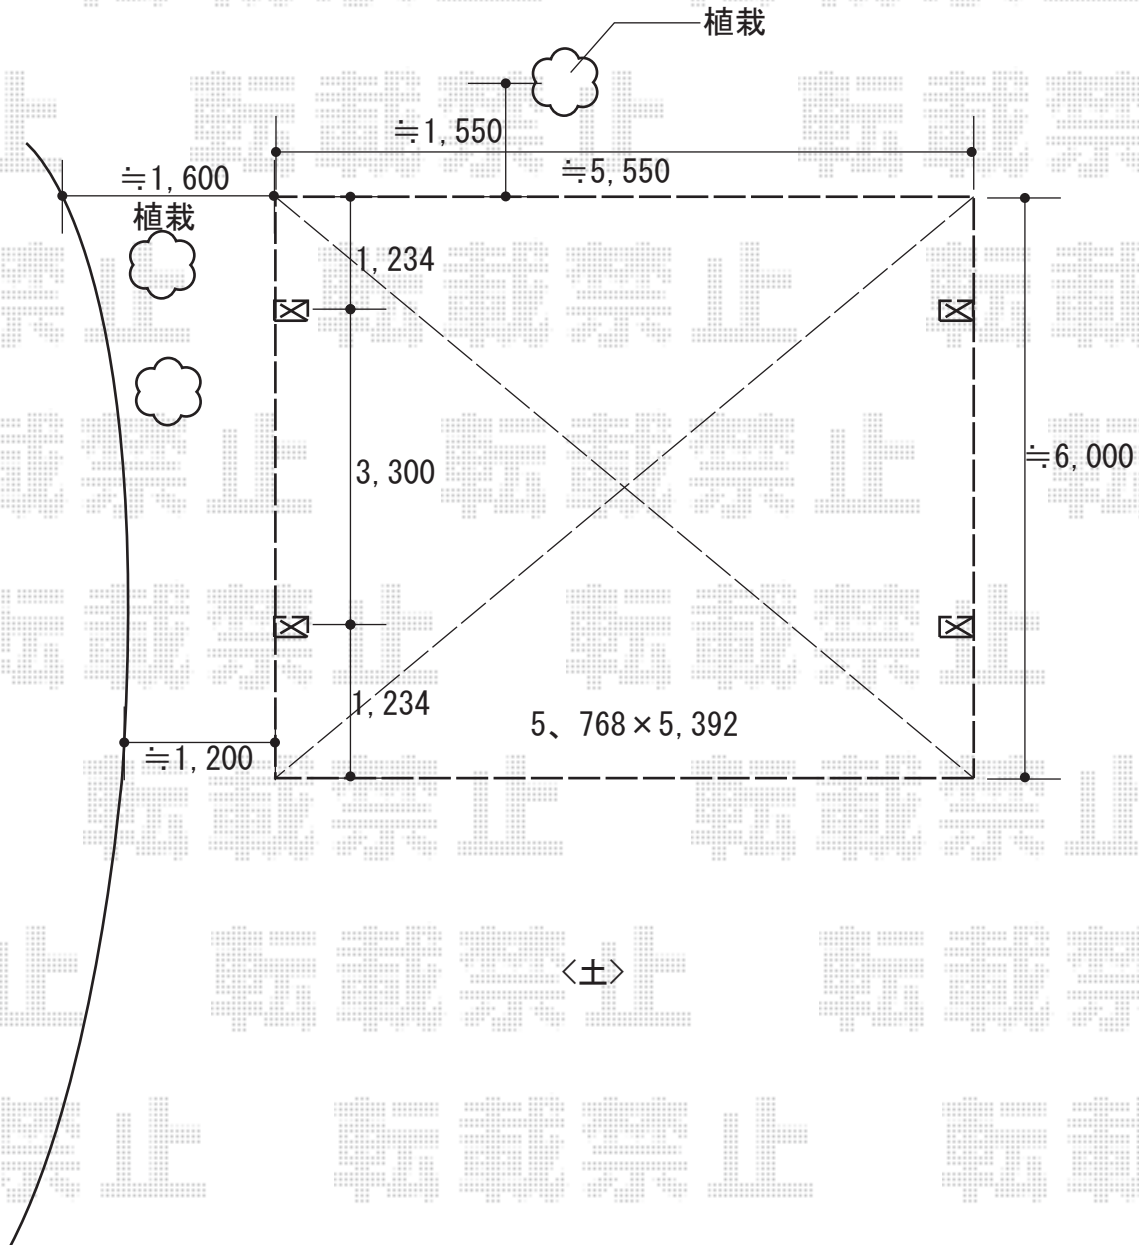

カーポート 施工概略図

YKK AP レイナツインポートグラン 積雪~20cm対応
幅= 5,392mm
奥行= 5,768mm
色： カームブラック
屋根材： ポリカーボネート（アースブルー）
柱仕様： ハイルフ柱仕様（有効高 約2,350mm）

2018-1-468539	担当者	伊野
---------------	-----	----