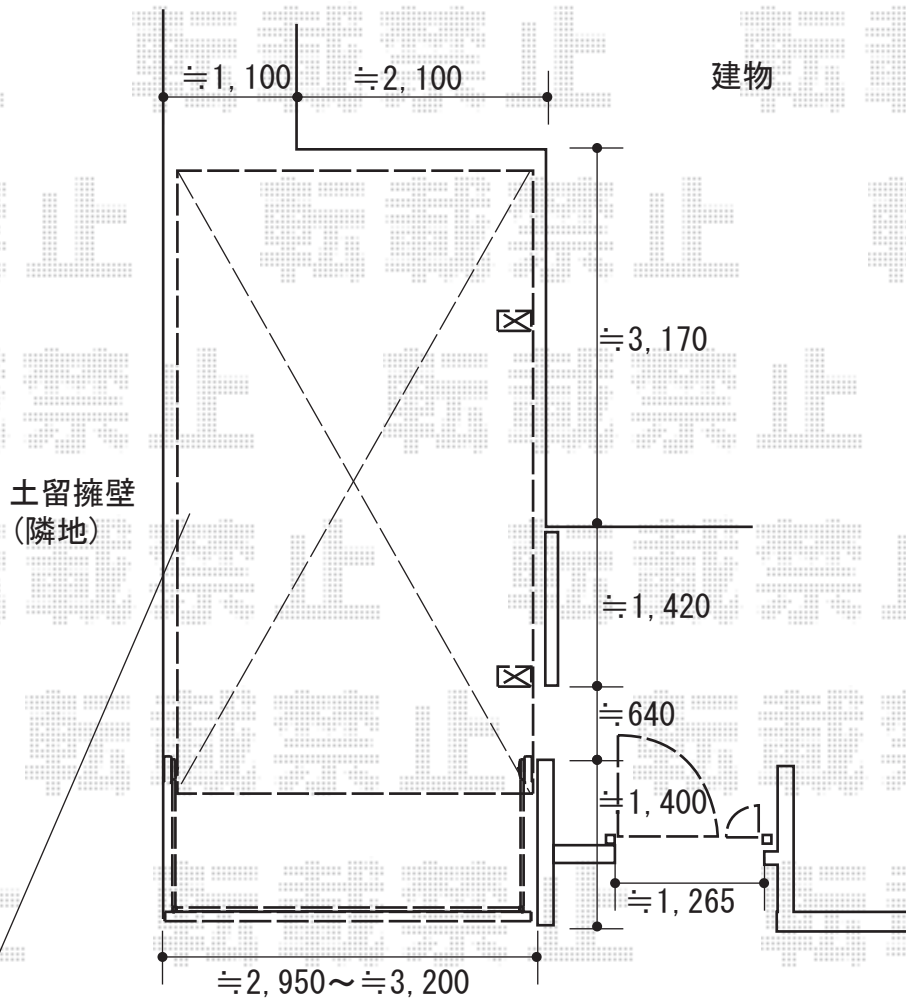

エクステリア 施工概略図

YKK AP ルシアス門扉BW03型 たて板張り(鋳なし)
両開き親子 木調カラー 門柱使用
扉幅= 400 + 800mm
扉高さ= 1,200mm
色: キャラメルチーク
錠: プッシュプル錠5型 (色: カームブラック)
開き: 内開き / 勝手: 外観左 (外観左が親扉)

YKK AP レイナポートグラン 積雪~20cm対応
幅= 2,700mm
奥行= 5,400mm
色: プラチナステン
屋根材: 熱線遮断ポリカーボネート(クリアマット)
柱仕様: ハイルフ柱仕様 (有効高 約2,350mm)

YKK AP ルシアスアップゲート 4型 たて太格子
手動 複合カラー
本体 (W×H) = (2,880mm×1,200mm)
色: プラチナステン+キャラメルチーク
柱仕様: ハイルフ柱仕様 (有効通過高2,140mm)
駆動: 手動式

YKK AP ルシアスアップゲート用ロング支持金具×2本
数量: 2本

埋設管位置によりましては、
カーポート柱位置が変更になる可能性があります

2018-1-468546