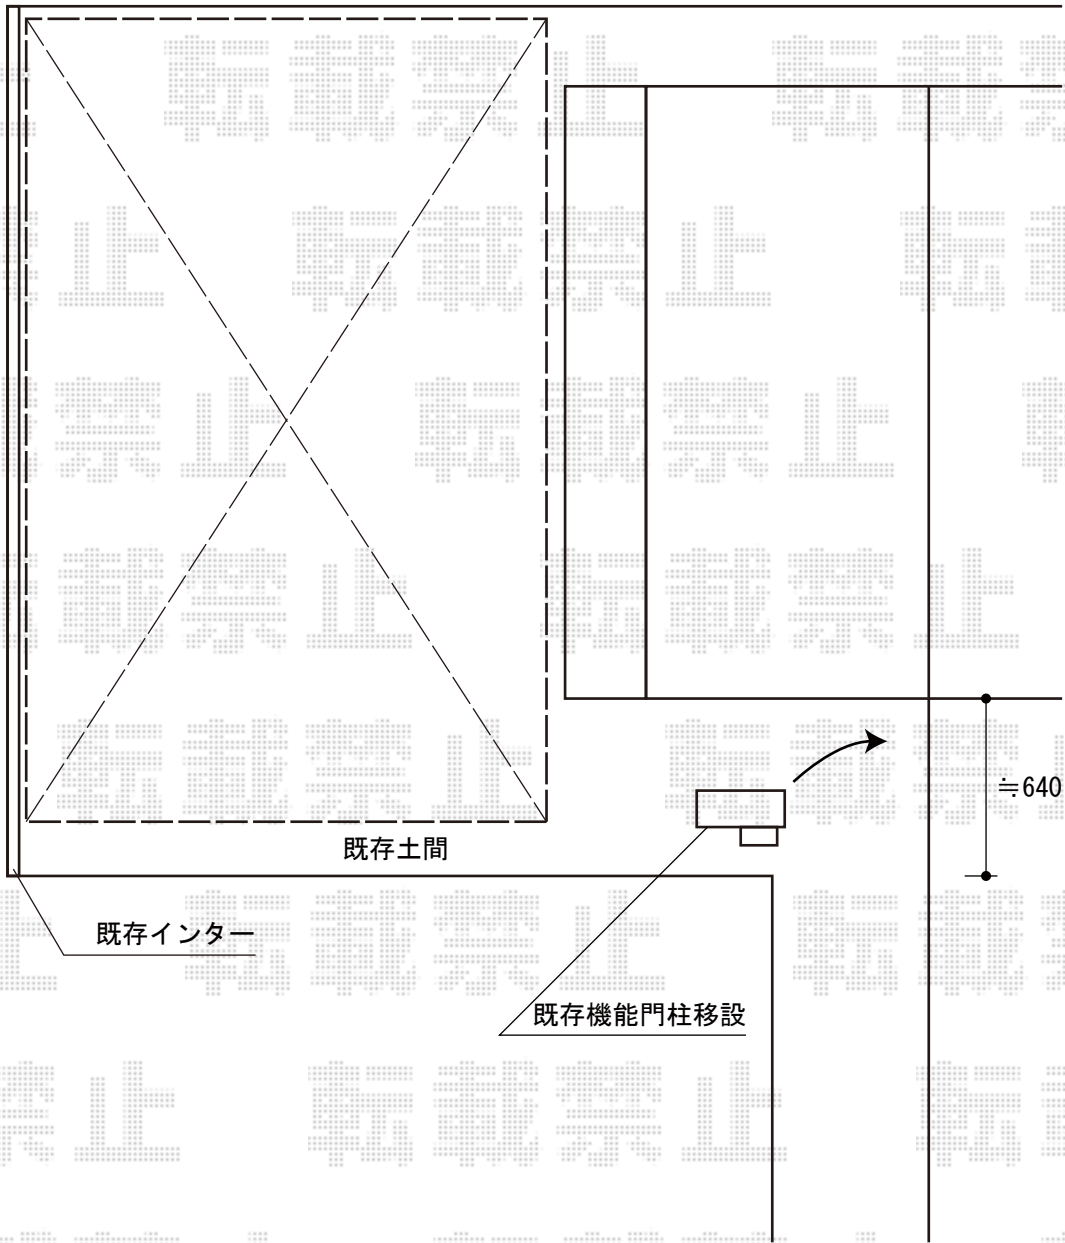

# バイク保管庫 施工概略図

イナバ物置 バイク保管庫 土間タイプ 一般型 (FXN-1726S)  
間口= 1,790mm  
奥行= 2,630mm  
高さ= 2,075mm  
色 : アーバンGM  
屋根タイプ : 標準型  
耐荷重タイプ : 一般型  
数量 : 1台

イナバ物置 FXN-1726S用 オプション  
別売棚Dセット(後面) × 1

2018-1-468570	担当者	栢田
---------------	-----	----