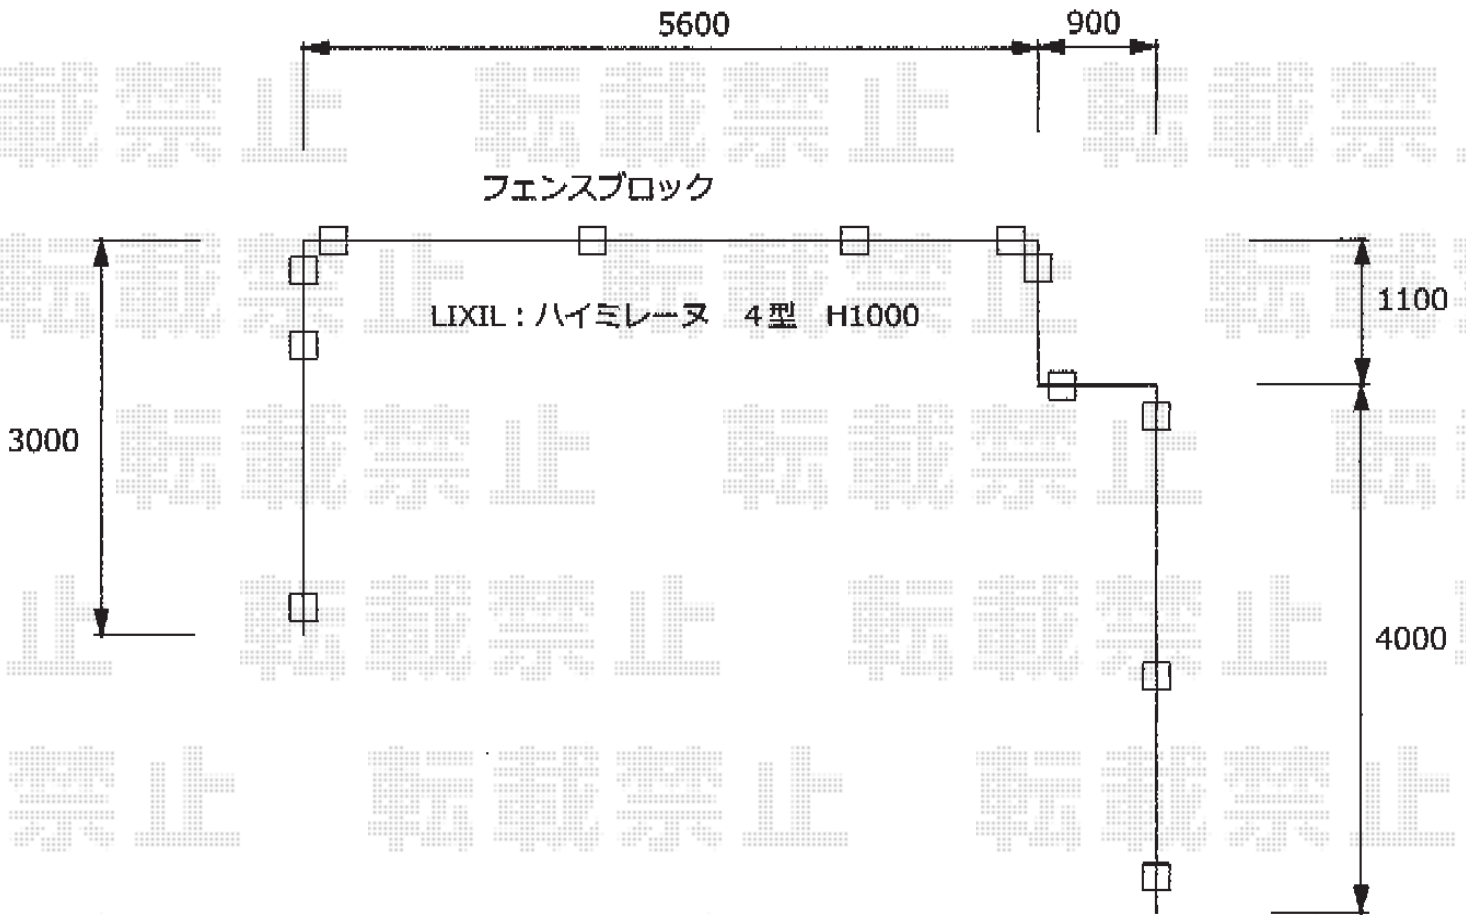

エクステリア工事 施工概略図

LIXIL (TOEX) ハイミレーヌR4型フェンス フリーポールタイプ
本体1枚 (W×H) = (1,975.5×1,000mm) × 9枚
柱 : T-10 × 14本
部品セットB : T-10× 14セット
コーナー継手 : ポール付/T-10 × 4セット
端部キャップB : T-10 × 1セット
色 : オータムブラウン

2018-1-468673

担当者

酒井