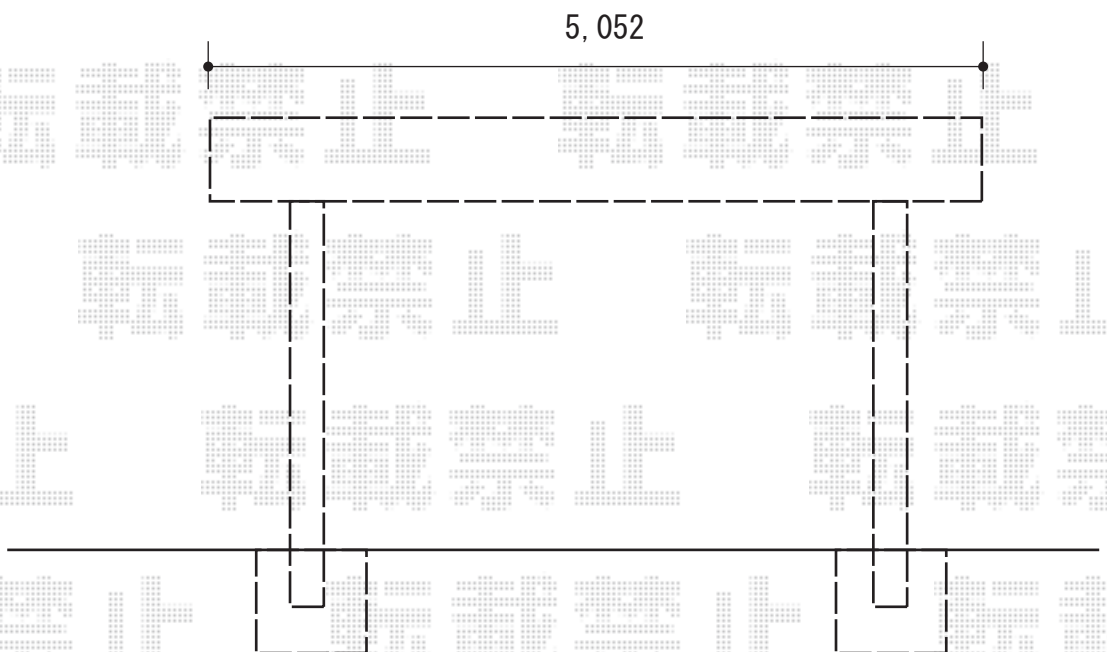

カーポート 施工概略図

YKK AP レイナポートグラン 積雪～20cm対応
幅= 2,700mm 奥行= 5,052mm
色： カームブラック
屋根材： 熱線遮断ポリカーボネート（アースブルーマット調）
柱仕様： 標準柱仕様（有効高 約2,000mm）

2018-1-468816

担当者

竹本