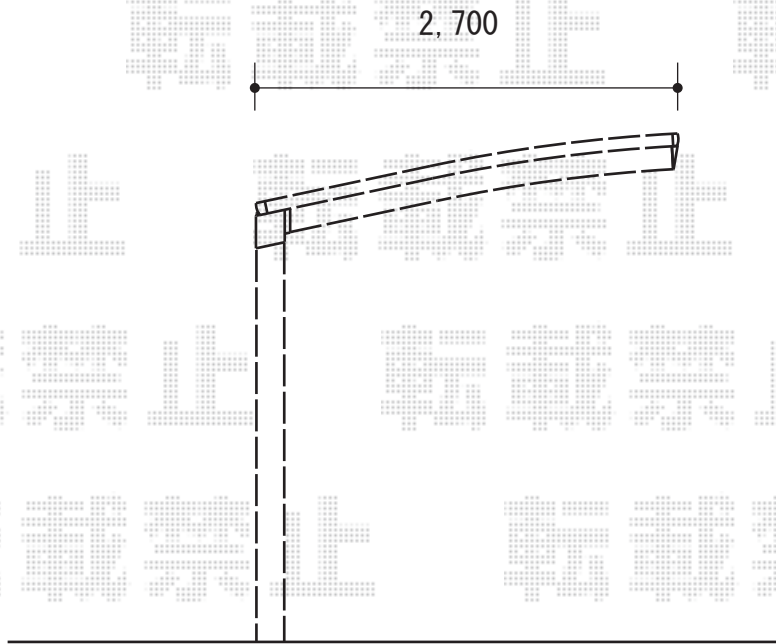

カーポート 施工概略図

YKK AP レイナポートグラン 積雪～20cm対応
幅= 2,700mm 奥行= 5,052mm
色： カームブラック
屋根材： 熱線遮断ポリカーボネート（アースブルーマット調）
柱仕様： 標準柱仕様（有効高 約2,000mm）

2018-1-468816

担当者

竹本