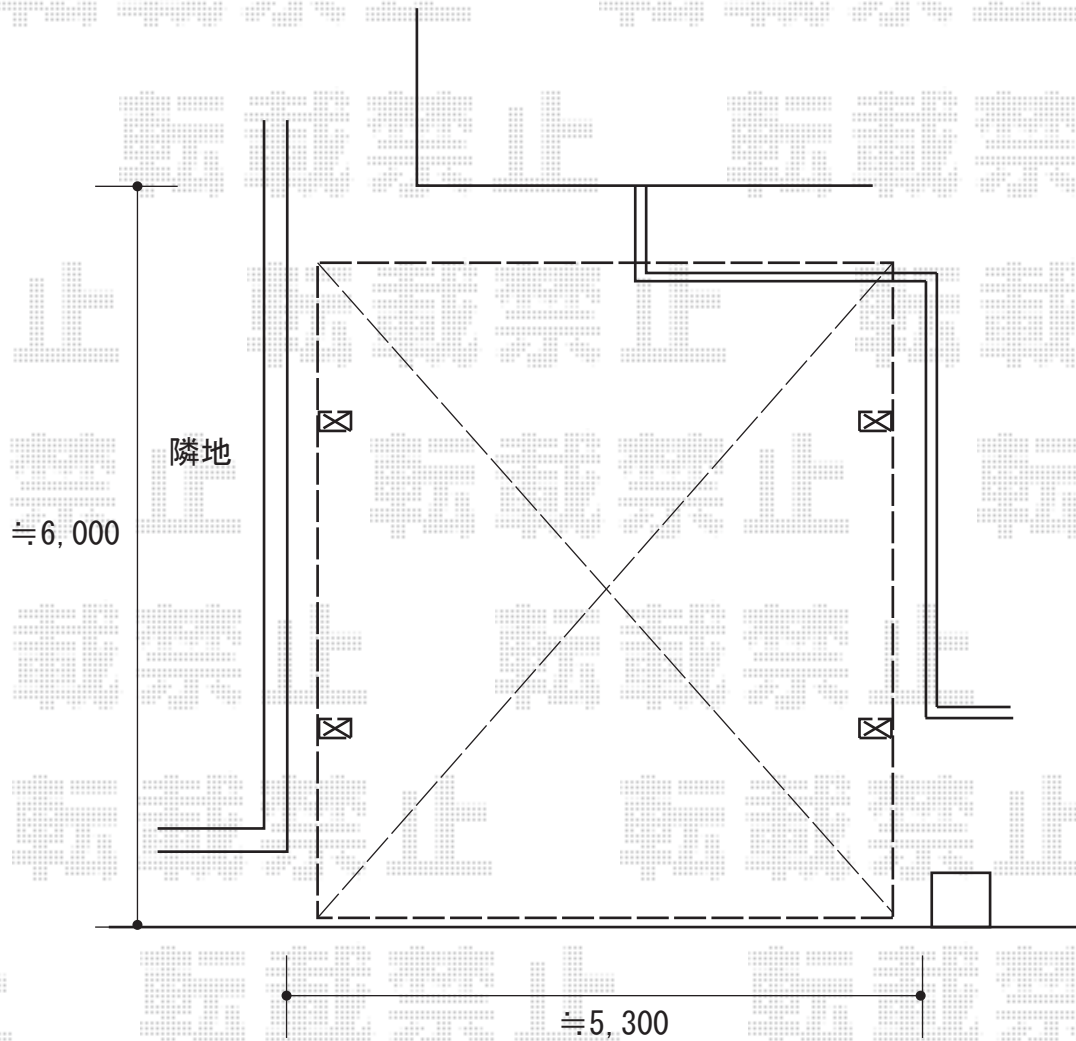

カーポート 施工概略図

YKK AP レイナツインポートグラン 積雪~20cm対応
幅= 5,097mm
奥行= 5,052mm
色： プラチナステン
屋根材： ポリカーボネート（トーマイマット）
柱仕様： ハイルフ柱仕様（有効高 約2,350mm）

2018-1-468832

担当者

竹本

エクスショップ

現場状況や作図制限により概略図の内容と多少の違いが生じることがございます。
施工時は、現場優先とさせて頂きたく思いますので、お立会い頂き、最終のご指示のほど、何卒、宜しくお願い致します。
全ての著作権はエクスショップに帰属します。当社とのお取引目的以外の使用・複製・転載は如何なる場合も禁止しております。