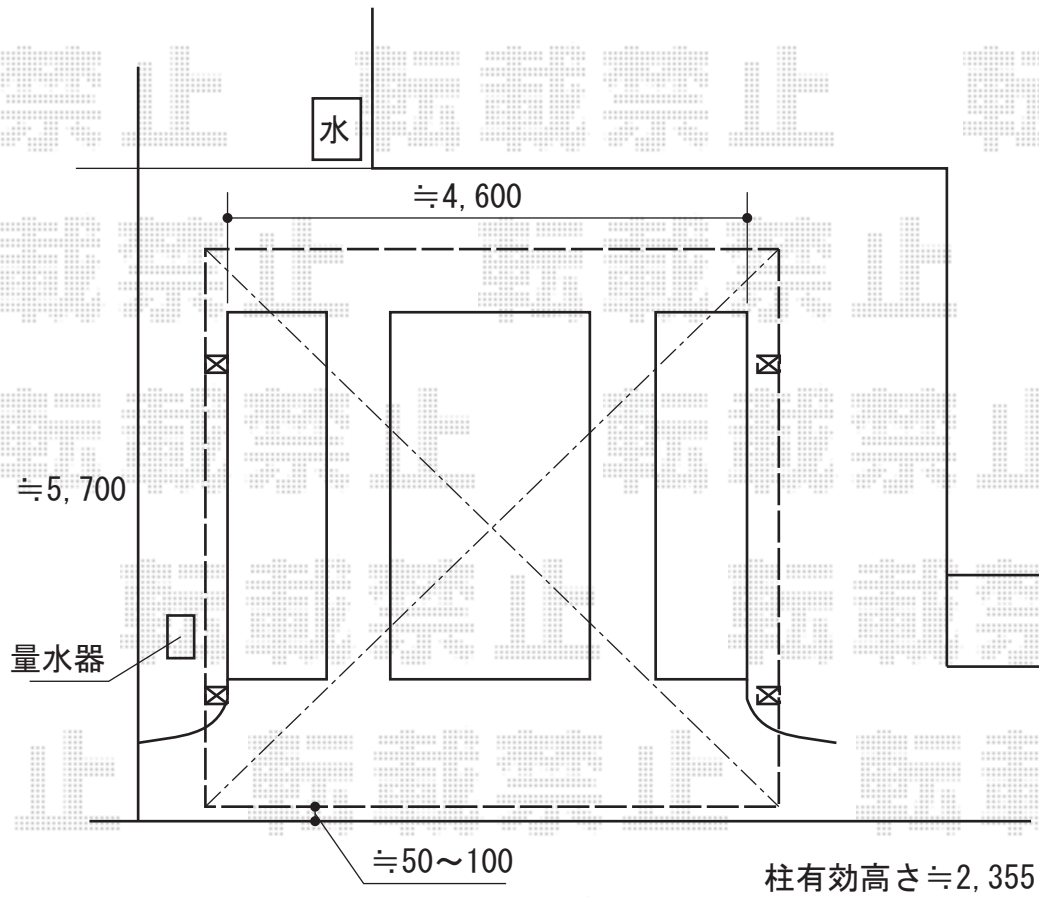

カーポート 施工概略図

YKK AP レイナツインポートグラン 積雪~20cm対応
幅=5,097mm/奥行=5,052mm
色：プラチナステン
屋根材：ポリカーボネート（トーマイマット）
柱仕様：ハイルーフ柱仕様（有効高 約2,350mm）

2018-1-468852

担当者

山崎