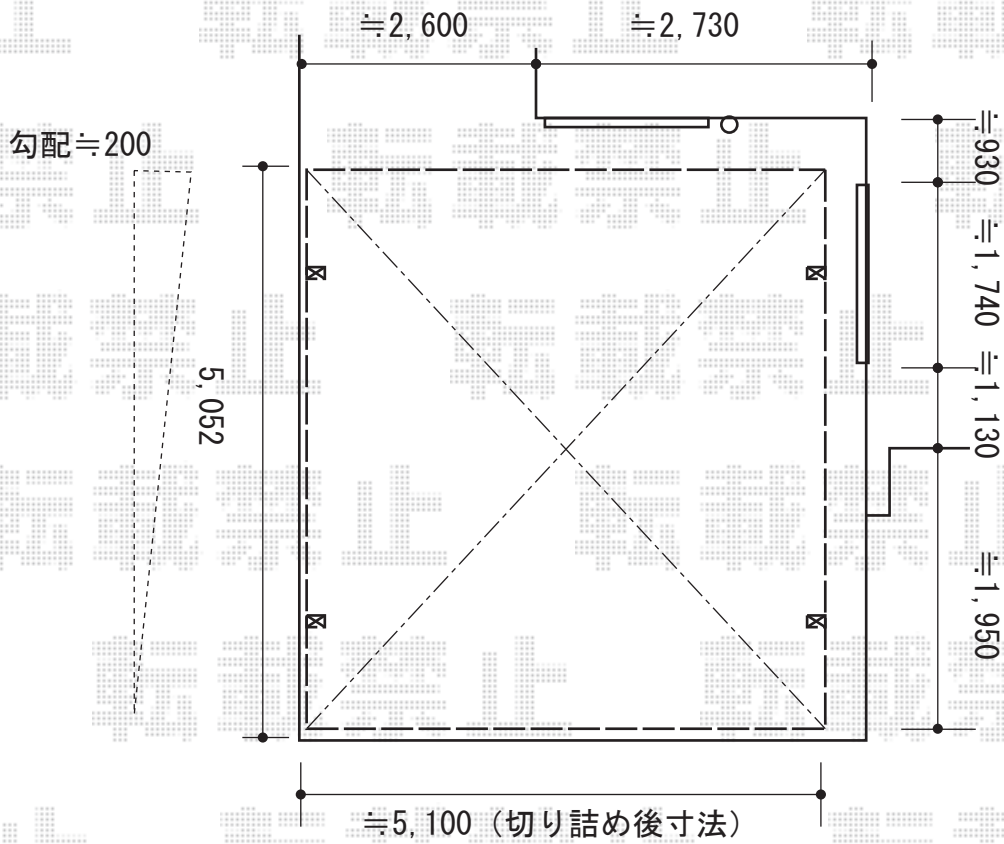

カーポート 施工概略図

YKK AP レイナツインポートグラン 積雪~20cm対応
幅= 5,097mm
奥行= 5,052mm
色： プラチナステン
屋根材： 熱線遮断ポリカーボネート(クリアマット)
柱仕様： ハイルフ柱仕様 (有効高 約2,350mm)

2018-1-468947

担当者

竹本