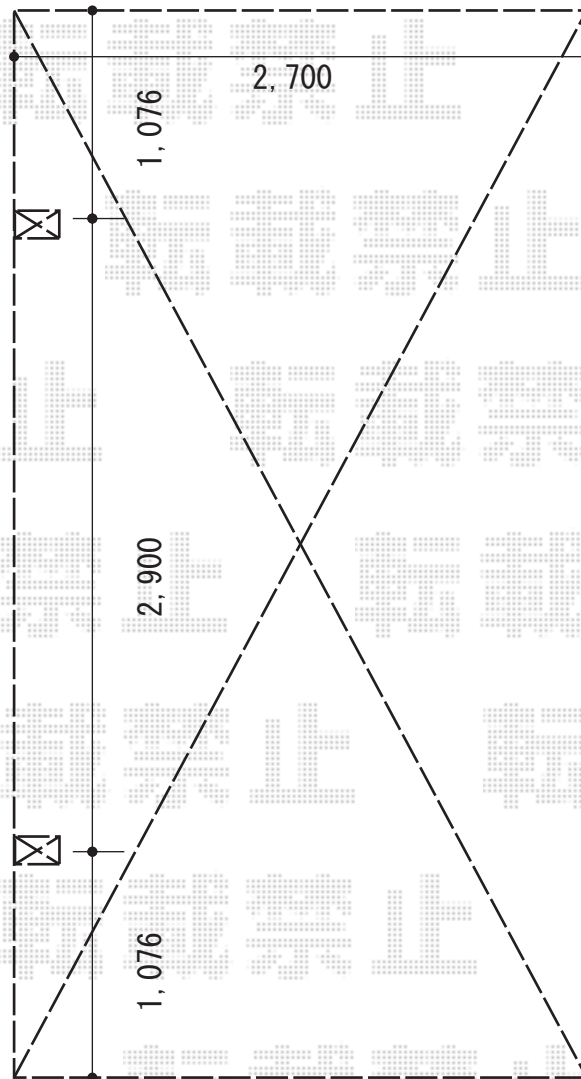

カーポート 施工概略図

YKK AP レイナポートグラン 積雪～20cm対応
幅= 2,700mm
奥行= 5,052mm
色： プラチナステン
屋根材： 熱線遮断ポリカーボネート(クリアマット)
柱仕様： 標準柱仕様 (有効高 約2,000mm)

施工位置当日決定

2018-1-468960

担当者

竹本