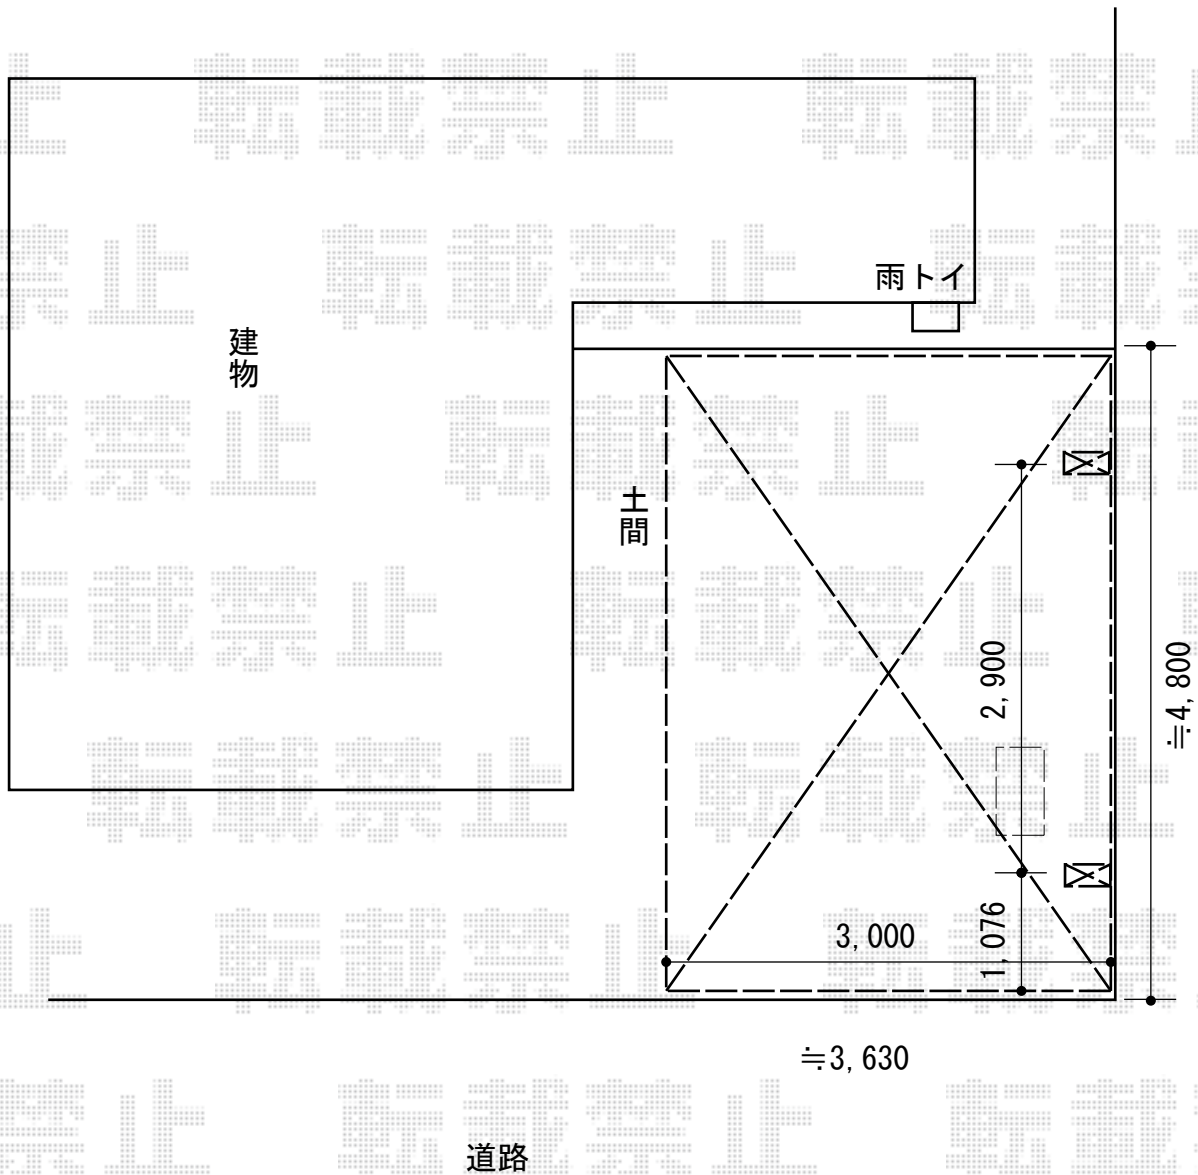

# カーポート 施工概略図

YKK AP レイナポートグラン 積雪~20cm対応  
幅= 3,000mm  
奥行= 5,052mm  
色: プラチナステン  
屋根材: 熱線遮断ポリカーボネート(クリアマット)  
柱仕様: 標準柱仕様(有効高 約2,000mm)

2018-1-468983

担当者

小林