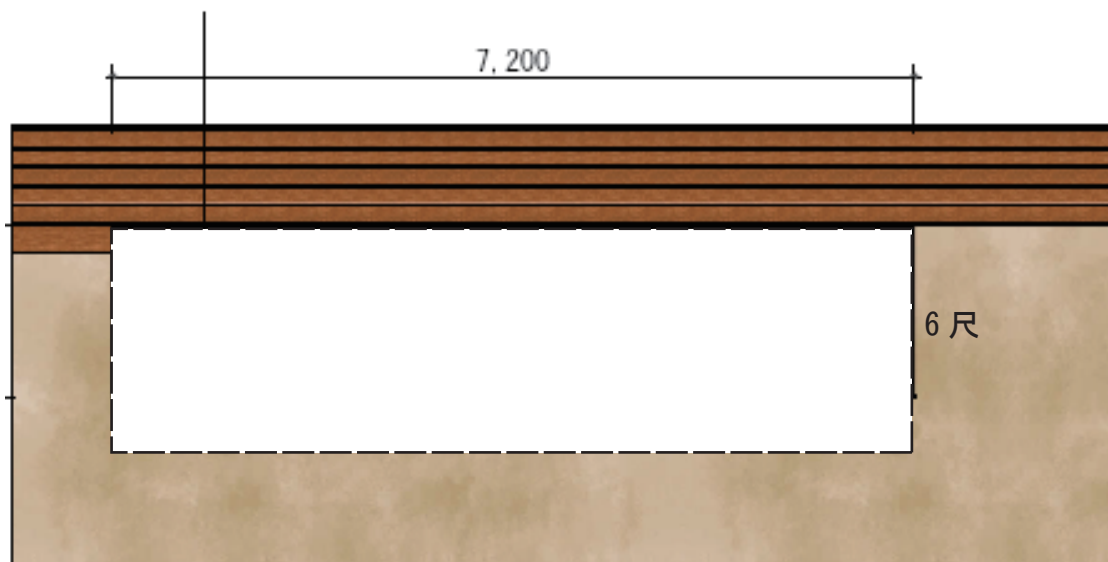

ウッドデッキ 施工概略図

YKK AP リウッドデッキ 200
間口= 4.0間 (7,251mm)
出幅= 6尺 (1,820mm)
色： レッドブラウン
床板： 縦貼り
幕板： 標準幕板
束柱： Tタイプ (400~550mm) (色： カームブラック)

2018-1-469008

担当者

木附