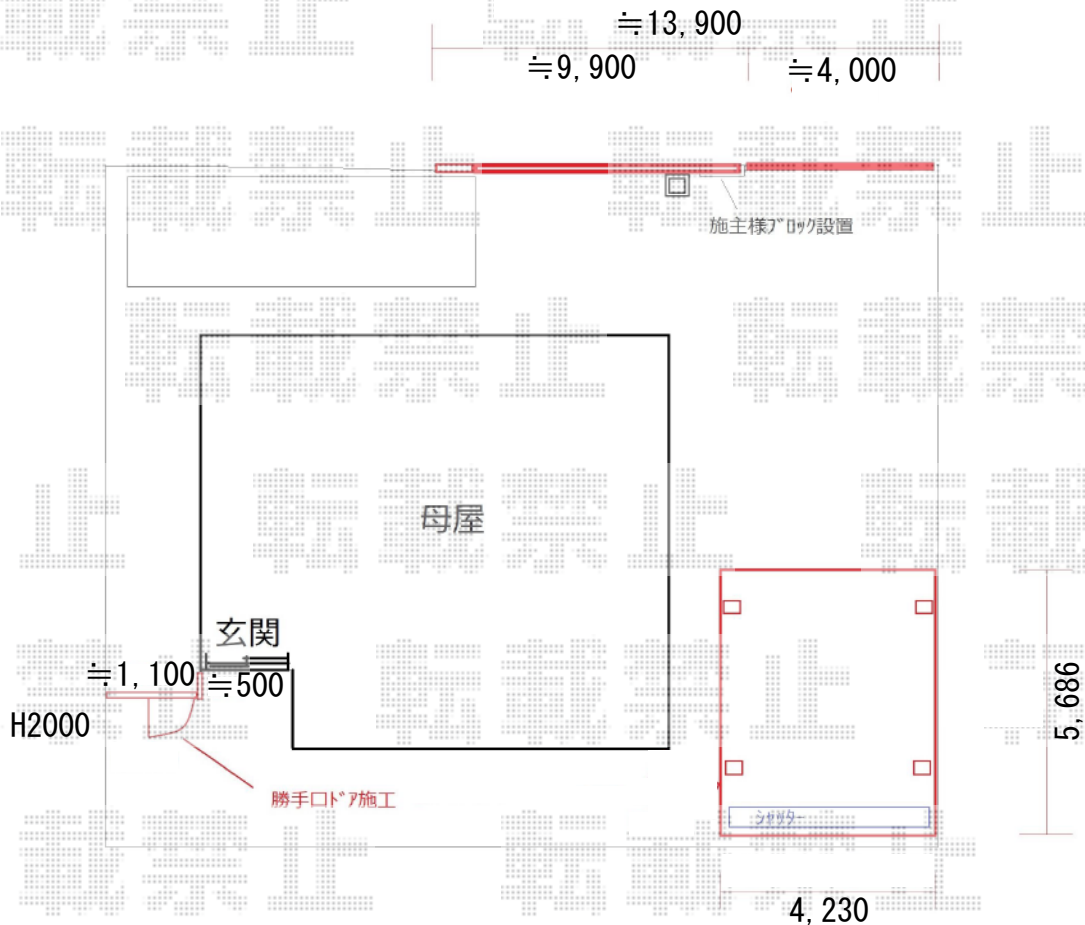

カーポート
フェンス 施工概略図

LIXIL 【ご提案】ネスカR (ラウンドスタイル) ワイド 積雪~20cm対応
幅= 4,230mm
奥行= 5,686mm
色: ナチュラルシルバー
屋根材: 熱線吸収ポリカーボネート (クリアマットS・すりガラス調)
柱仕様: ロング柱28仕様 (有効高 約2,800mm)

YKK AP 【ご提案】ネスカRワイド サイドパネル (両側)
奥行サイズ: L57用
高さ: 800+800mm (2段)
柱仕様: H28柱仕様 (間柱1+1本)
パネル材: 熱線吸収ポリカーボネート (クリアマットS・すりガラス調)
色: ナチュラルシルバー

Value Select 【A】ミエーネフェンス
目隠しルーバータイプ 自由柱タイプ
本体1枚 (W×H) = (1,975×1,000mm) × 5枚
自由柱: T100 × 6本
端部キャップ: 1セット
色: グレースブラウン

Value Select 【B】ミエーネフェンス
目隠しルーバータイプ 2段支柱 自立建て用
本体1枚 (W×H) = (1,975×1,000mm) × 4枚
2段支柱 (独立専用): T190 × 3本
端部キャップ: 2セット
色: グレースブラウン