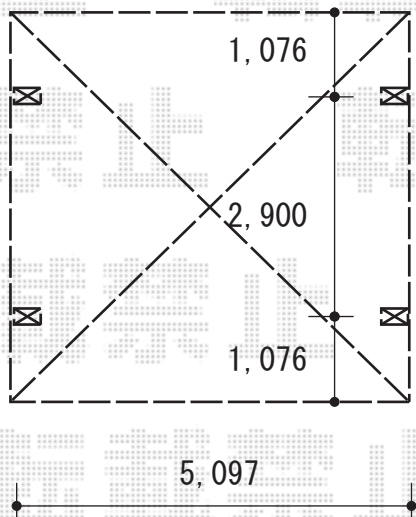

カーポート 施工概略図

YKK AP レイナツインポートグラン 積雪～20cm対応
幅= 5,097mm
奥行= 5,052mm
色： プラチナステン
屋根材： 熱線遮断ポリカーボネート（アースブルーマット調）
柱仕様： 標準柱仕様（有効高 約2,000mm）

2018-1-469070	担当者	小林
---------------	-----	----