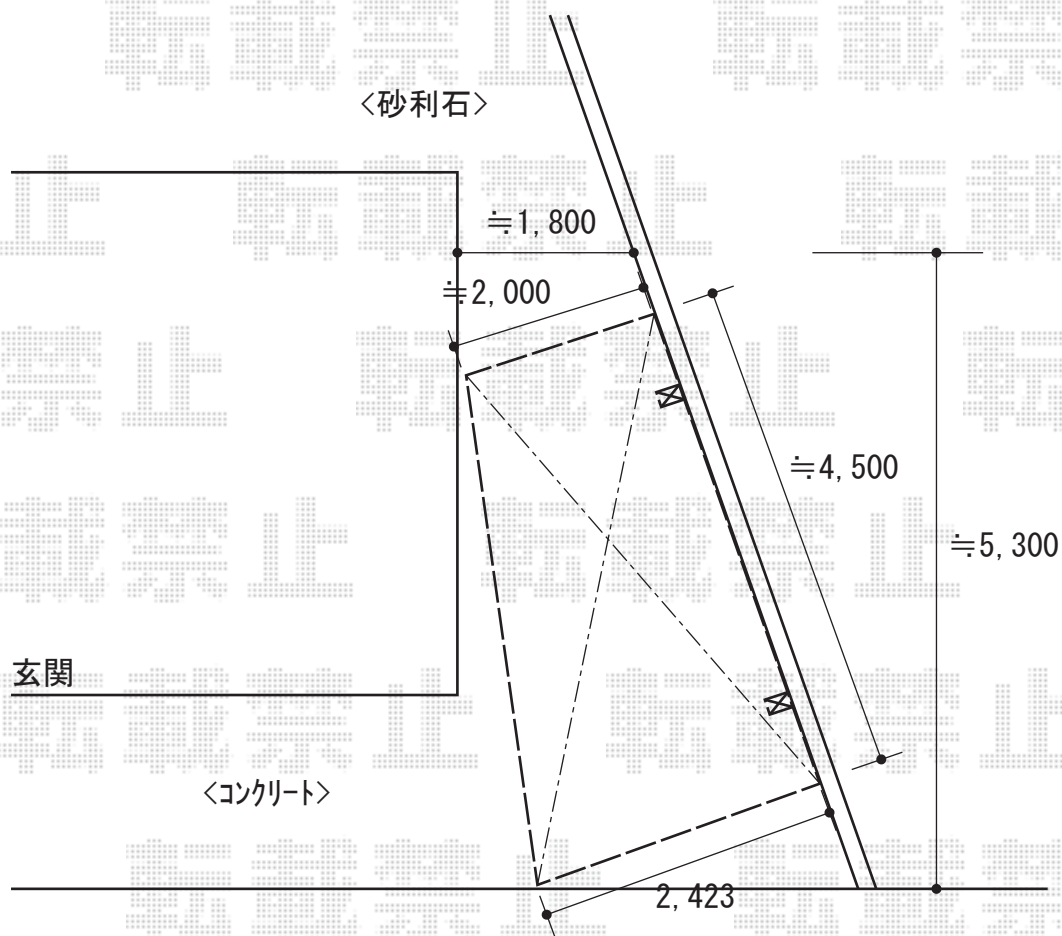

カーポート 施工概略図

YKK AP エフルージュグラン 積雪~20cm対応
幅= 2,423mm
奥行= 5,052mm
色： ピュアシルバー
屋根材： 熱線遮断ポリカーボネート（アースブルーマット調）
柱仕様： ハイルフ柱仕様（有効高 約2,350mm）

YKK AP エフルージュグラン 変形敷地対応セット
斜め切詰め用前枠（色：ピュアシルバー）

2018-1-469121

担当者

関