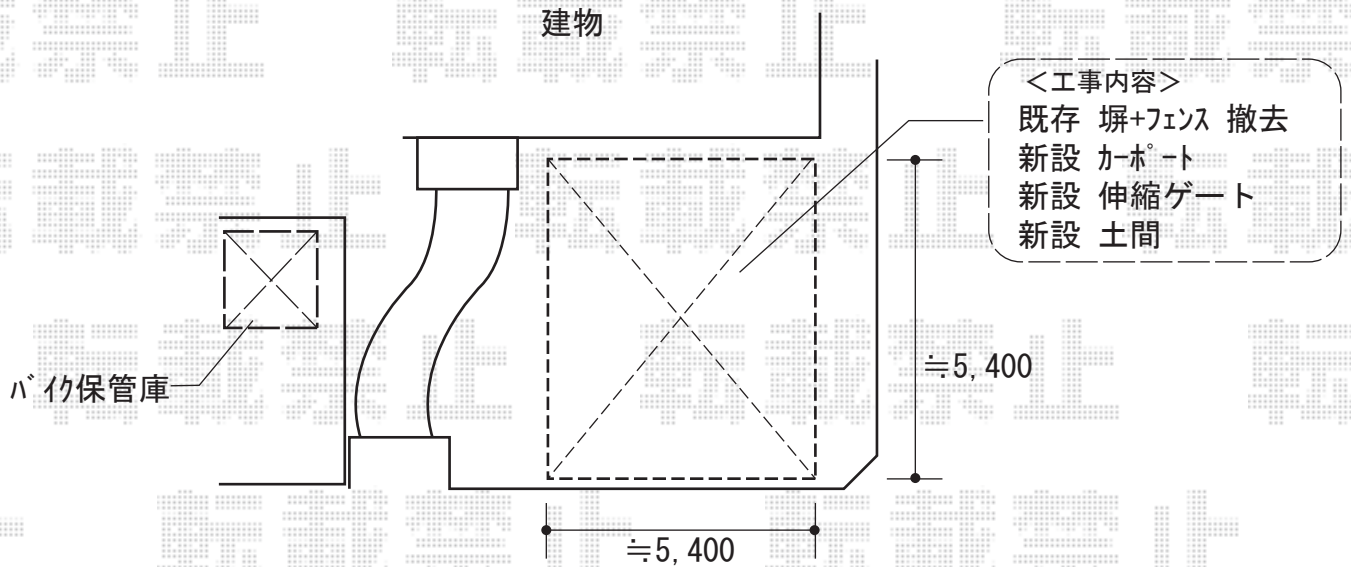

エクステリア商品 施工概略図

YKK AP レイナツインポートグラン 積雪~20cm対応  
 幅= 5,392mm  
 奥行= 5,400mm  
 色： プラチナステン  
 屋根材： ポリカーボネート（アースブルー）  
 柱仕様： 標準柱仕様（有効高 約2,000mm）

YKK AP レイナツインポートグラン 水平式物干し（テラス用柱）  
 標準 2本入り×1セット  
 色： プラチナステン

YKK AP レイオス4型 ノンレール 両開き 30-30W  
 開口幅= 5,804mm  
 全幅= 5,914mm  
 たたみ幅= 447+447mm  
 高さ= 柱：1,170 mm 扉：1,150mm  
 色： カームブラック  
 キャスター数： 2+2箇所  
 落棒数： 2+2本

イナバ物置 バイク保管庫 土間タイプ 一般型 (FXN-2230S)  
 間口= 2,210mm  
 奥行= 3,050mm  
 高さ= 2,075mm  
 色： スノーグレー ※2色のみ  
 屋根タイプ： 標準型  
 耐荷重タイプ： 一般型  
 数量： 1台