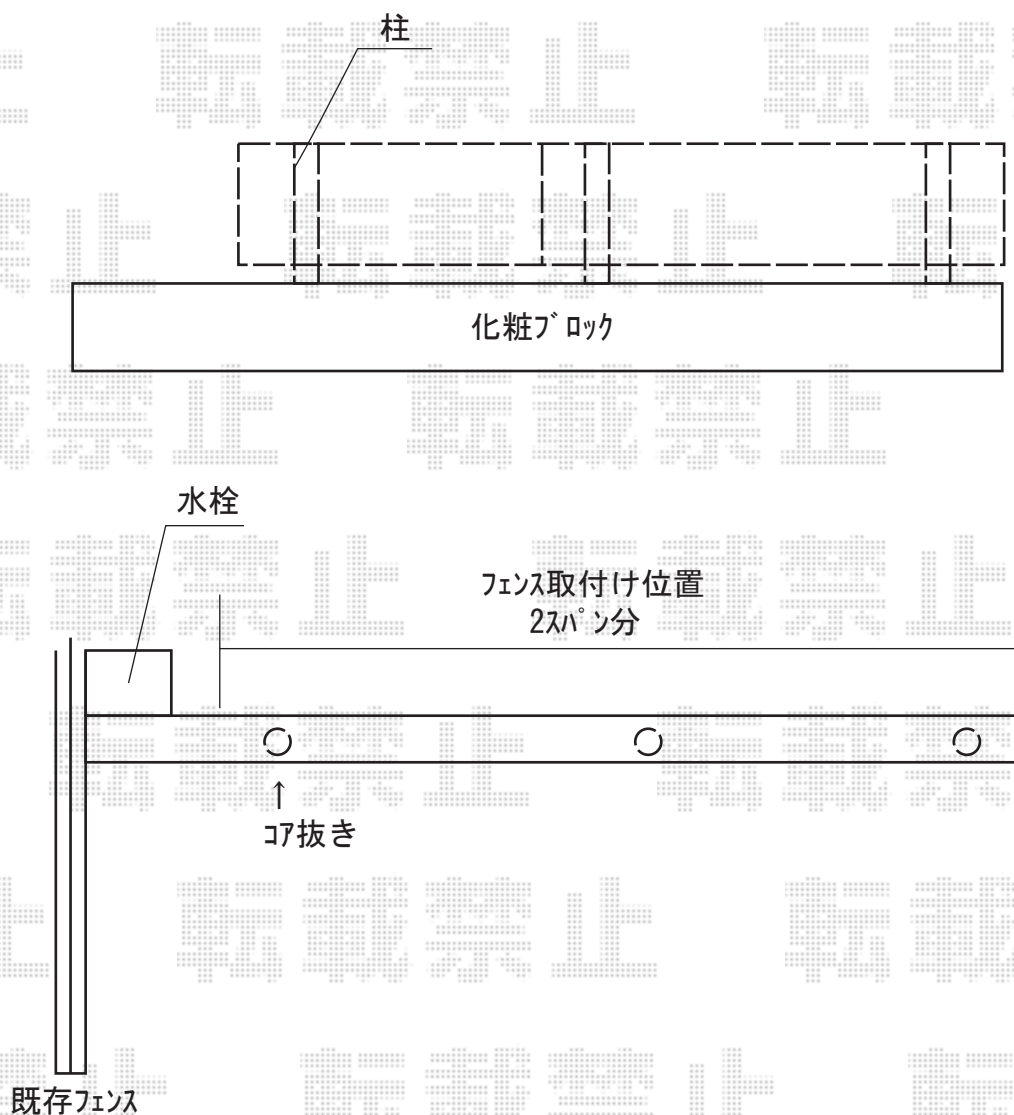

フェンス 施工概略図

YKK AP ルシアスフェンスF04型 横板 木目カラー 自由柱
本体1枚 (W×H) = (1,975×800mm) × 2枚
自由柱: T80 × 3本
エンドキャップ: 4個入 × 1セット
色: プラチナステン+キャラメルチーク

2018-1-469202

担当者

田中