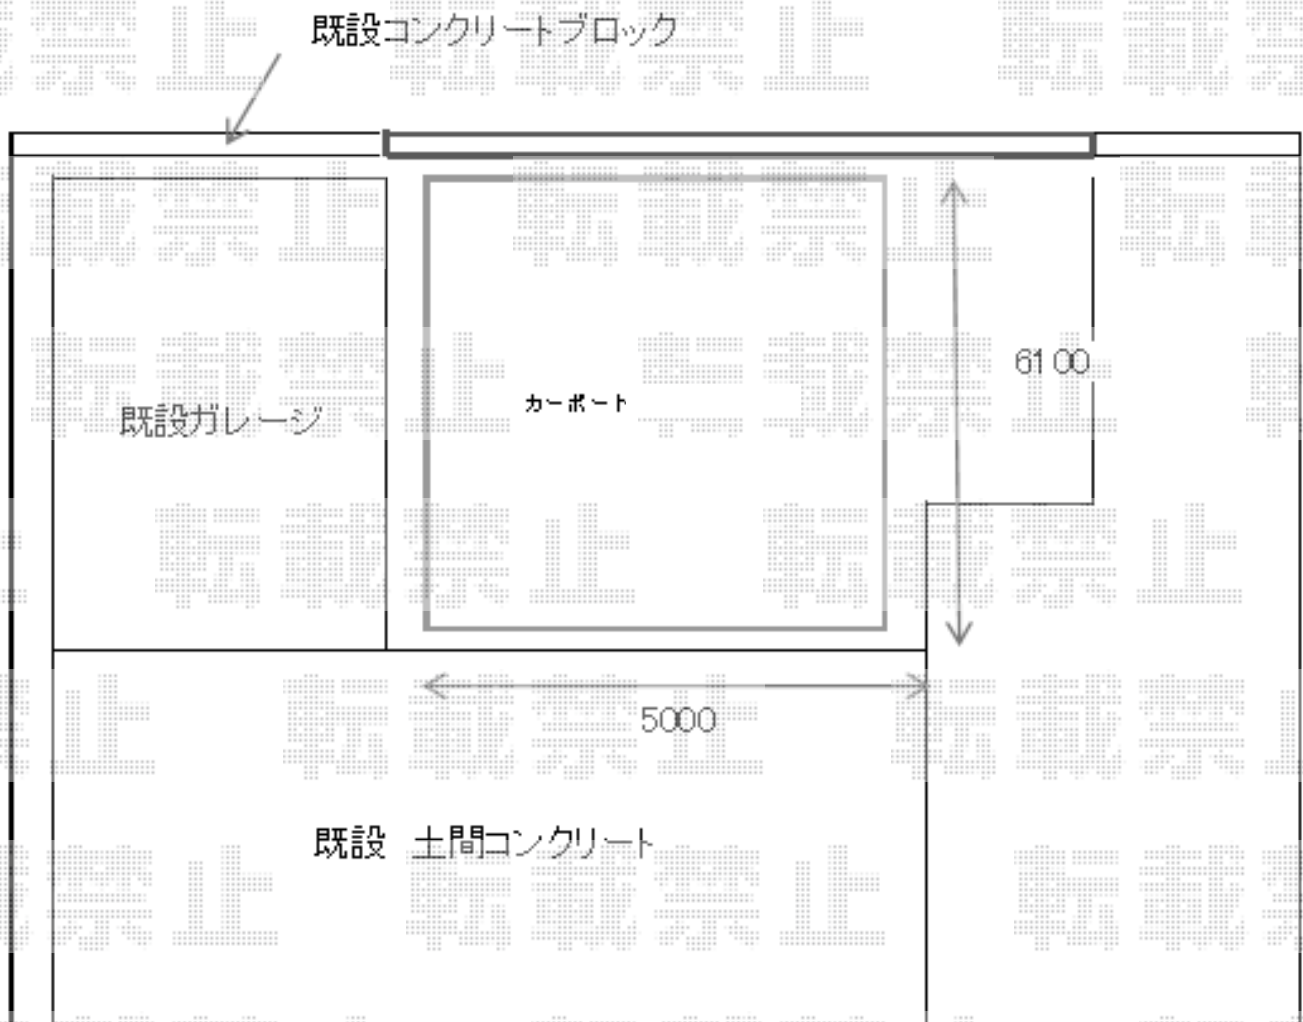

# カーポート 施工概略図

YKK AP エフルージュ ツイン 積雪~20cm対応  
幅= 4,798mm  
奥行= 5,052mm  
色： ピュアシルバー  
屋根材： 熱線遮断ポリカーボネート(クリアマット)  
柱仕様： ハイルフ柱仕様 (有効高 約2,350mm)

2018-1-469392

担当者

村上 (公)