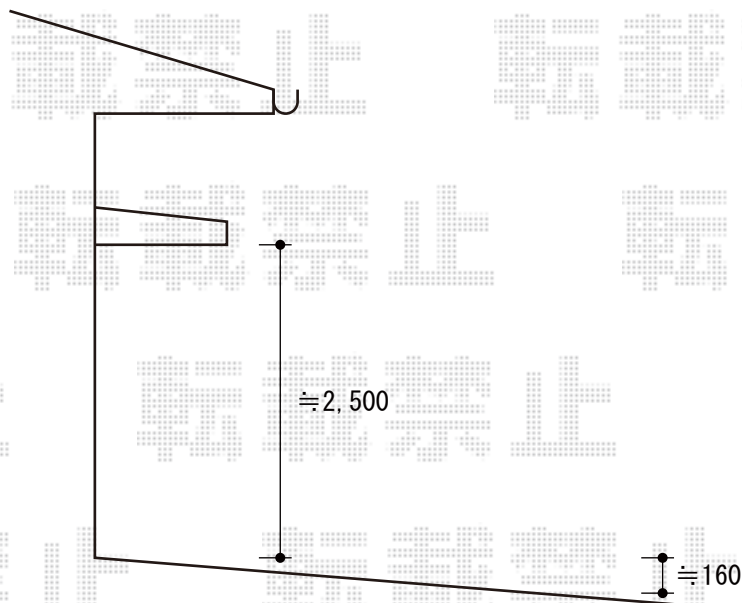

カーポート 施工概略図

YKK AP レイナポートグラン 積雪～20cm対応
 幅= 3,000mm
 奥行= 5,400mm
 色： ブラウン
 屋根材： 熱線遮断ポリカーボネート(クリアマット)
 柱仕様： ハイルーフ柱仕様 (有効高 約2,350mm)

2018-1-469451

担当者

伊野