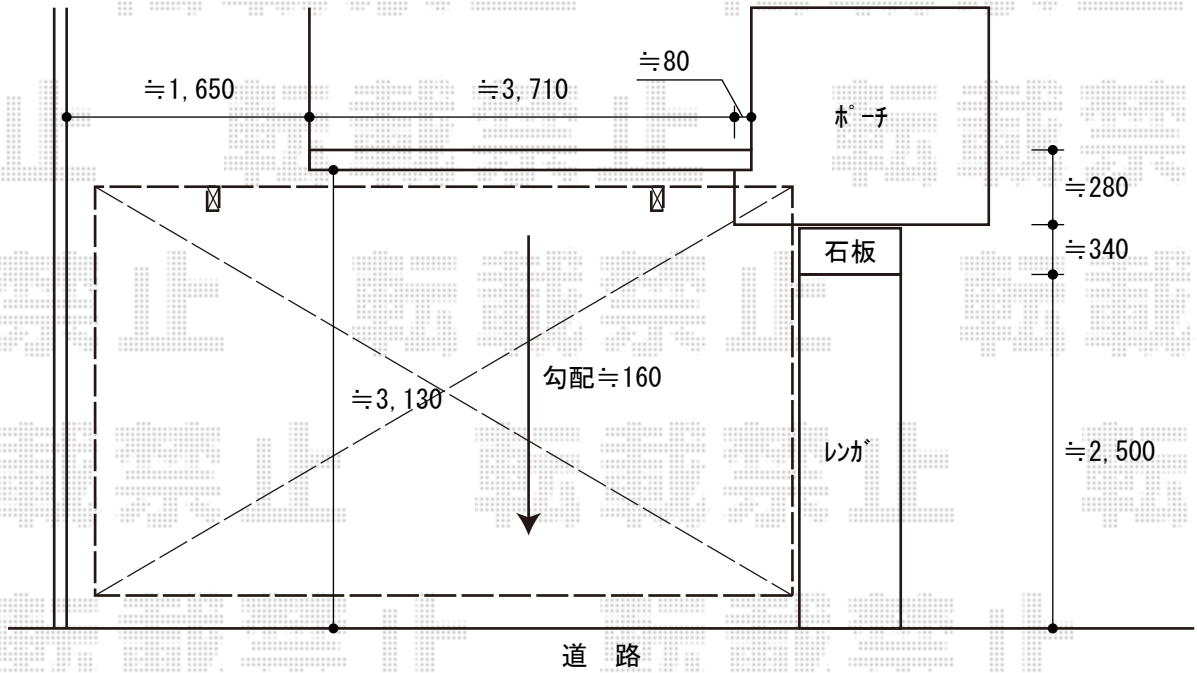

カーポート 施工概略図

YKK AP レイナポートグラン 積雪～20cm対応
 幅= 3,000mm
 奥行= 5,400mm
 色： ブラウン
 屋根材： 熱線遮断ポリカーボネート(クリアマット)
 柱仕様： ハイルーフ柱仕様 (有効高 約2,350mm)

2018-1-469451

担当者

伊野