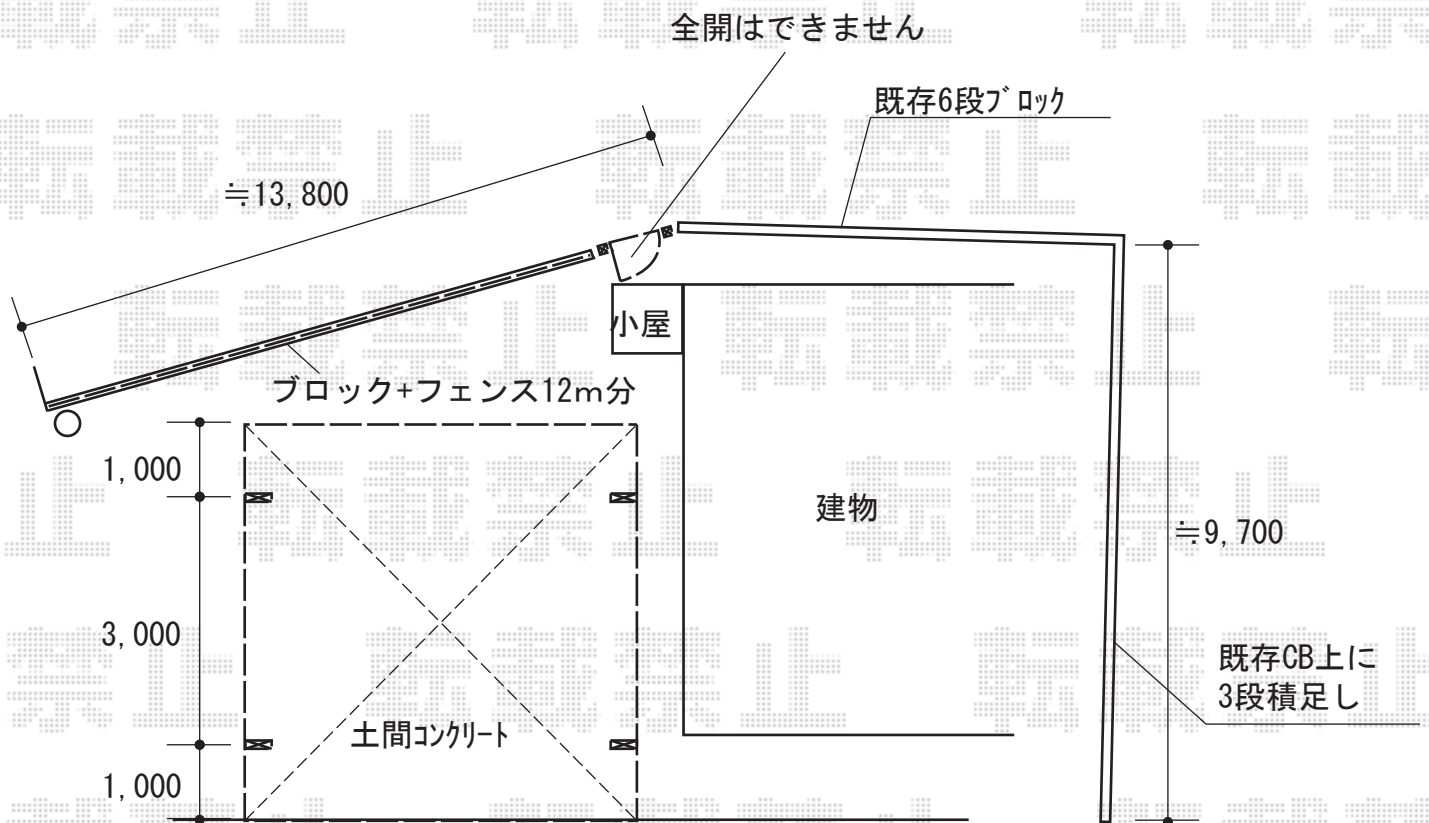

カーポート・フェンス・門扉 施工概略図

YKK AP レイナツインポートグラン 積雪~20cm対応
 幅= 5,097mm 奥行= 5,052mm 色: プラチナステン
 屋根材: ポリカーボネート (トーマイマット)
 柱仕様: ハイルフ柱仕様 (有効高 約2,350mm)

Value Select ミエーネフェンス 目隠しルーバータイプ
 本体1枚 (W×H) = (1,975×600mm) × 6枚
 自由柱: T60 × 7本 端部キャップ: × 1セット
 色: ノーブルステン

YKK AP シンプルオ門扉5型 横目隠し 片開き 門柱使用
 扉幅 = 700mm 扉高 = 1,000mm 色: プラチナステン
 錠: 打掛錠1型 開き: 内開き

※納まりはイメージです。

2018-1-469495

担当者

竹本