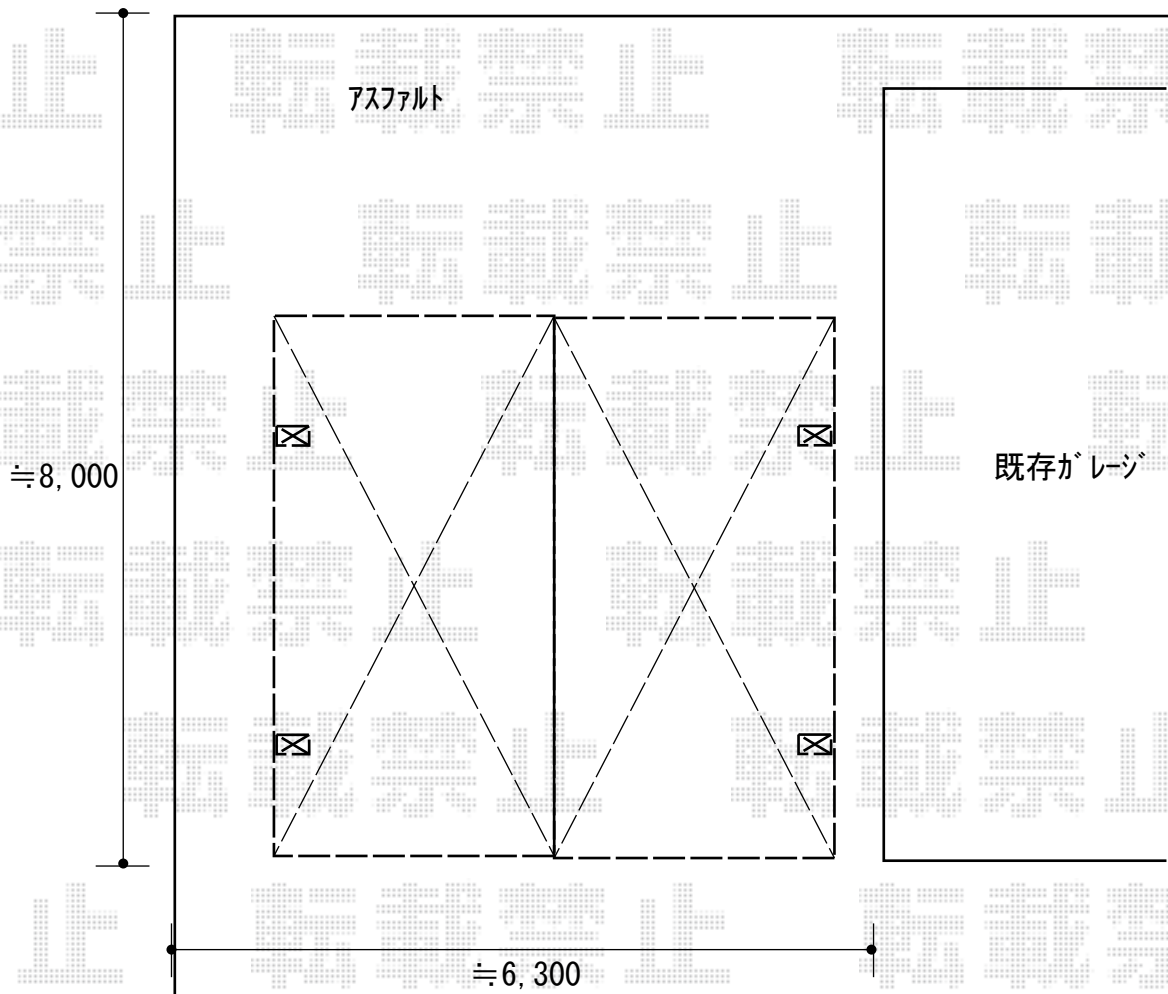

カーポート 施工概略図

Value Select プレシオスポート アルファ M合掌 積雪~20cm対応
幅= 5,418mm (27・27)
奥行= 5,052mm
色： ノーブルステン
屋根材： 熱線遮断ポリカーボネート (スカイブルーマット調)
柱仕様： ハイルフ柱仕様 (有効高 約2,250mm)

※納まりはイメージです。
※ガレージより≒150mm離して設置

2018-1-469527

担当者

村上 (公)