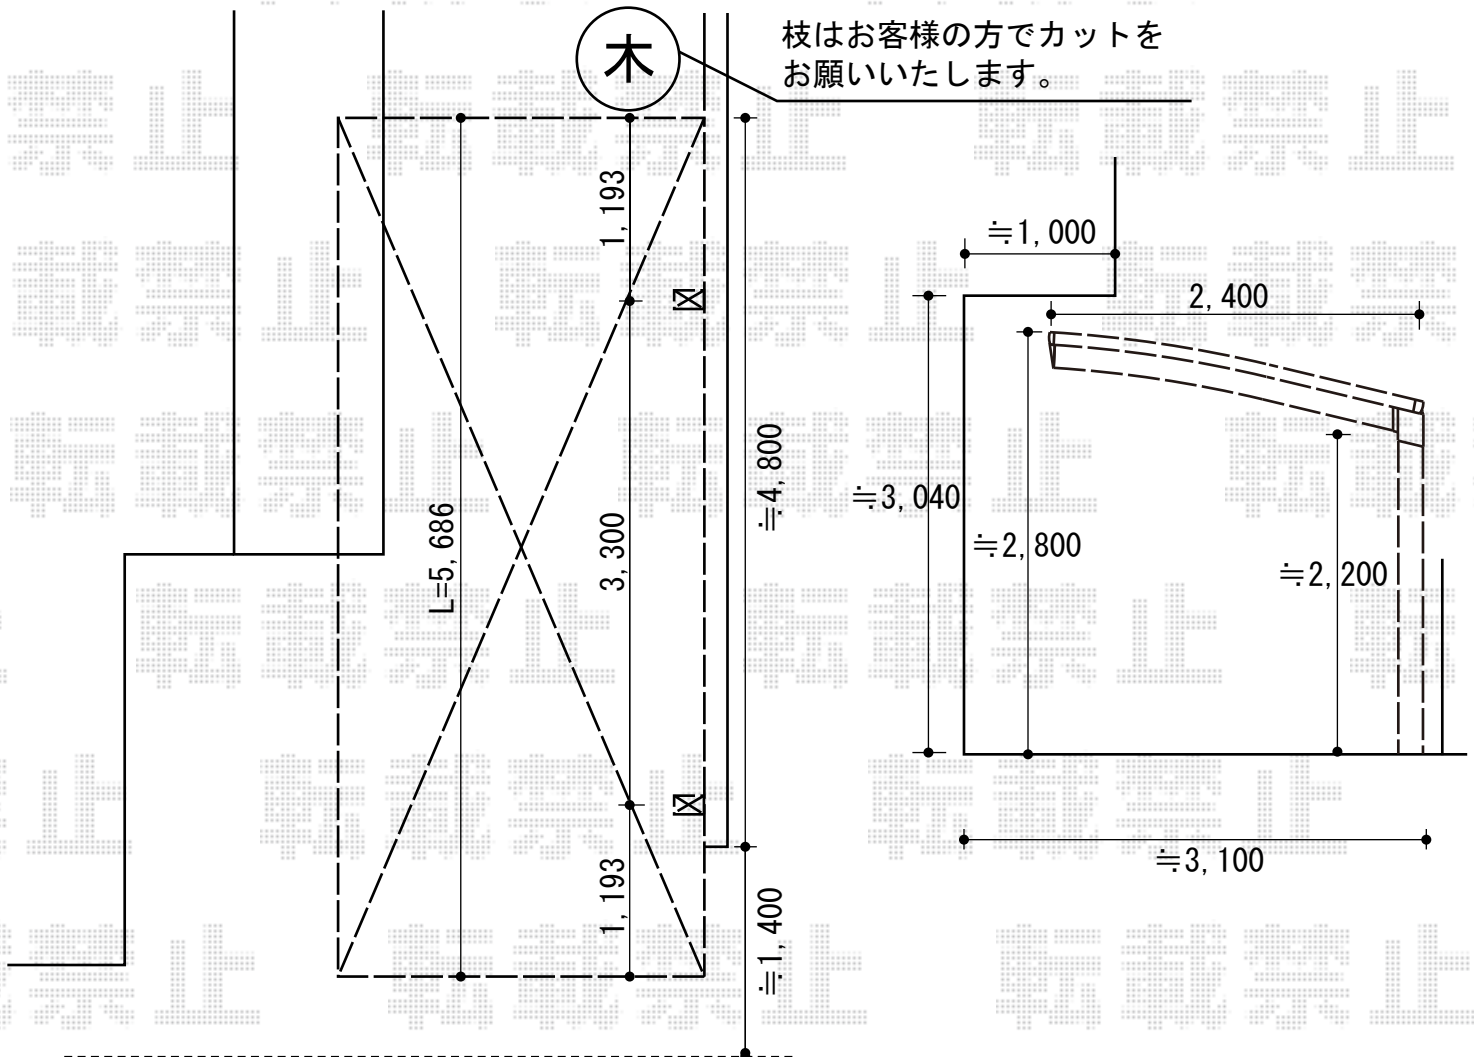

カーポート 施工概略図

LIXIL ネスカR (ラウンドスタイル) 積雪~20cm対応  
 幅= 2,400mm  
 奥行= 5,686mm  
 色: オータムブラウン  
 屋根材: 熱線吸収ポリカーボネート (クリアマットS・すりガラス調)  
 柱仕様: 標準柱仕様 (有効高 約2,200mm)

2018-1-469536	担当者	小林
---------------	-----	----