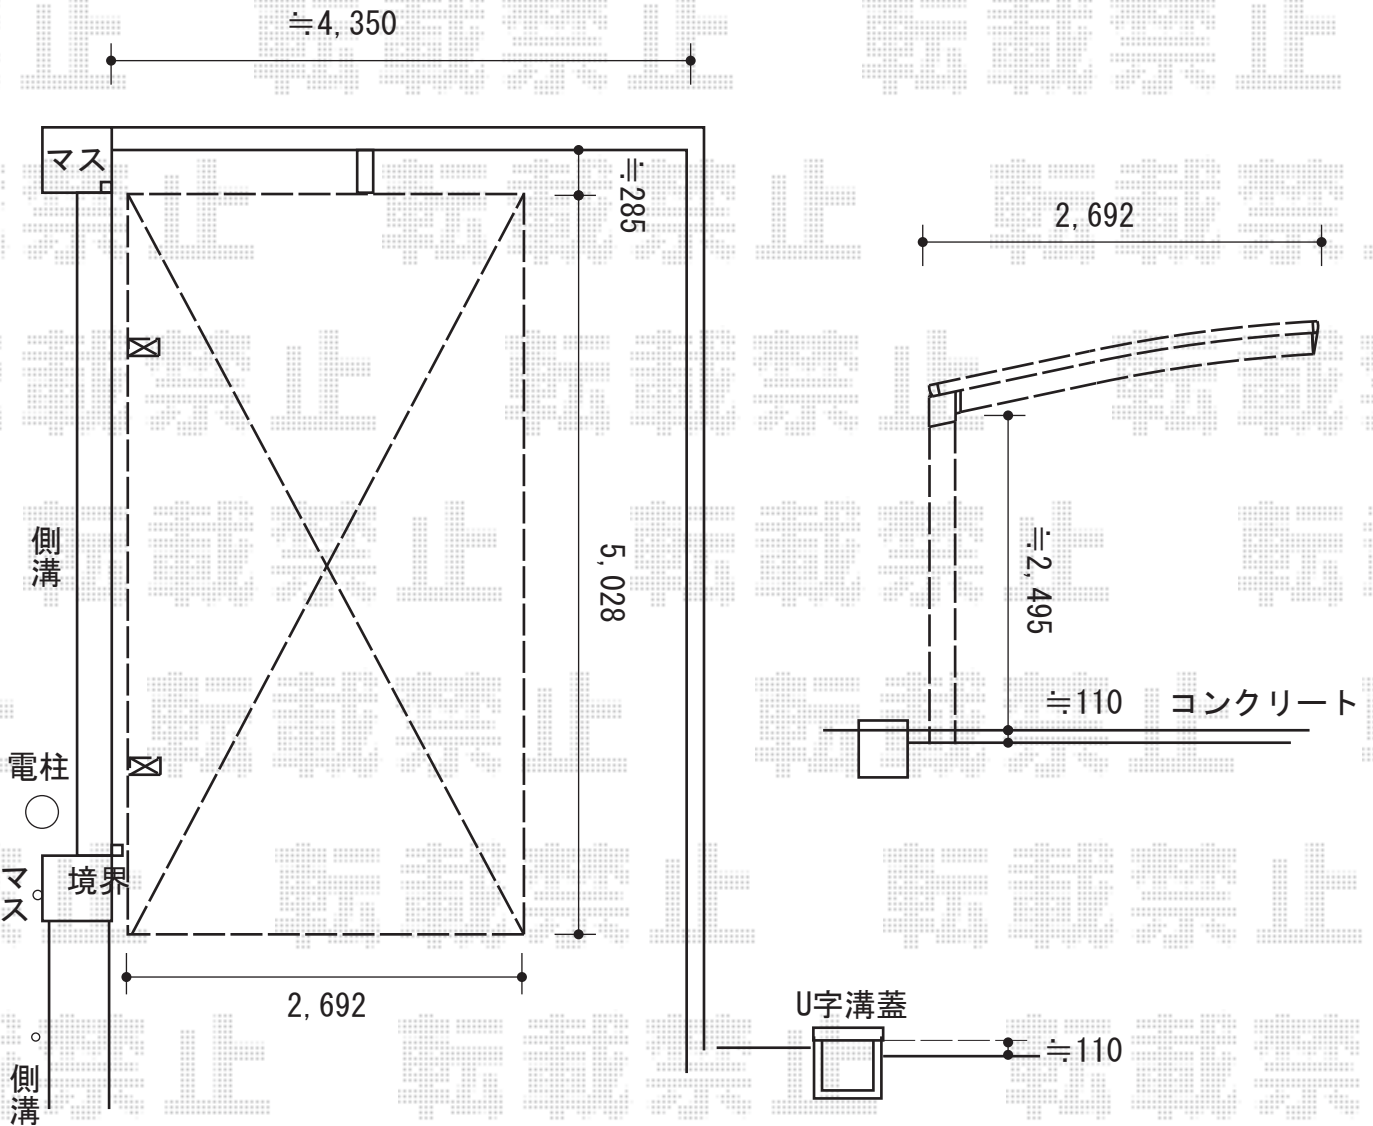

エクステリア工事 施工概略図

LIXIL フーゴF (フラットスタイル) 積雪~20cm対応

幅= 2,692mm

奥行= 5,028mm

色: シャイングレー

屋根材: 熱線吸収ポリカーボネート (クリアマットS・すりガラス調)

柱仕様: ロング柱25仕様 (有効高 約2,500mm)

2018-1-469582