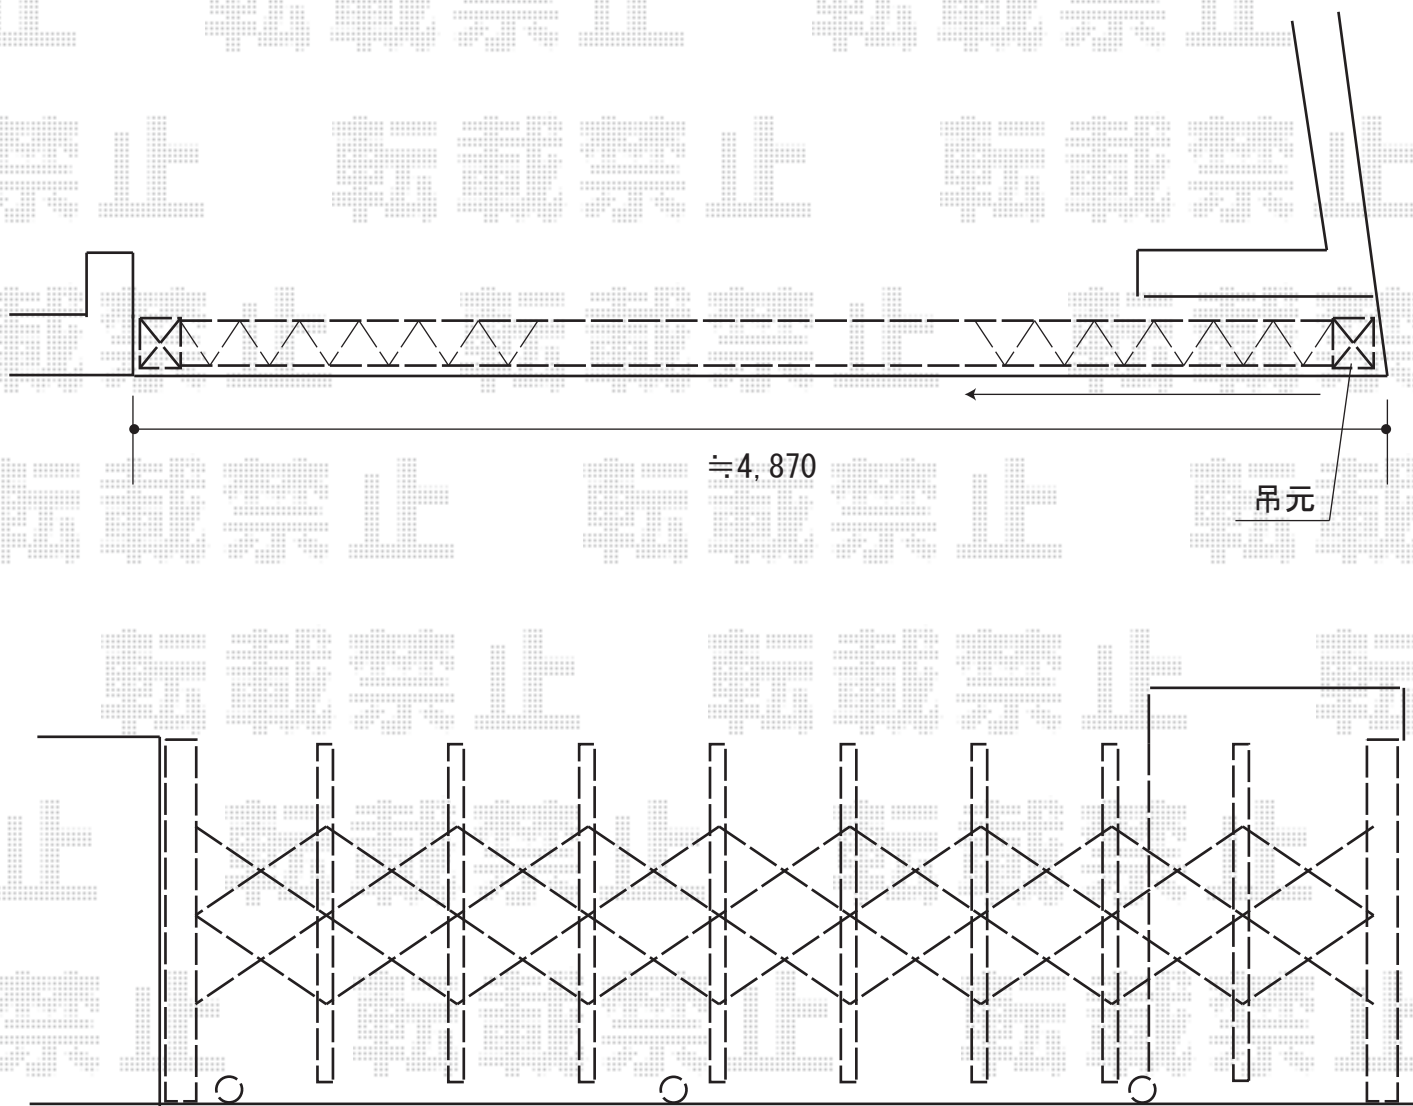

カーゲート 施工概略図

Value Select トリップゲート RB型 ノンレール 片開き 49S
開口幅= 4,881mm
全幅= 4,981mm
たたみ幅= 532.5mm
高さ= 1,200mm
色: ブラック
キャスター数: 3箇所
落棒数: 2本

2018-1-469644

担当者

細川