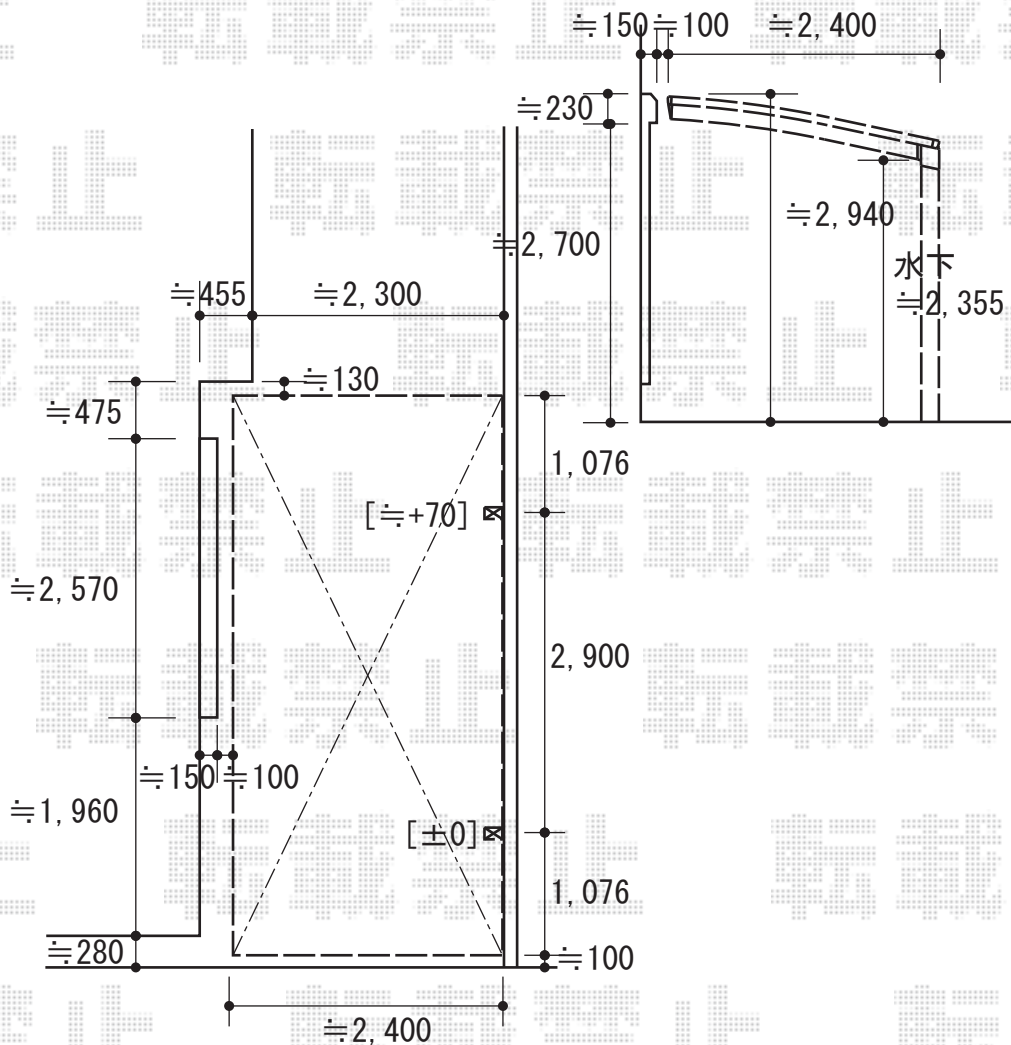

カーポート 施工概略図

YKK AP レイナポートグラン 積雪～20cm対応
 幅= 2,400mm
 奥行= 5,052mm
 色： カームブラック
 屋根材： 熱線遮断ポリカーボネート(クリアマット)
 柱仕様： ハイルフ柱仕様(有効高 約2,350mm)

2018-1-469698

担当者

小林