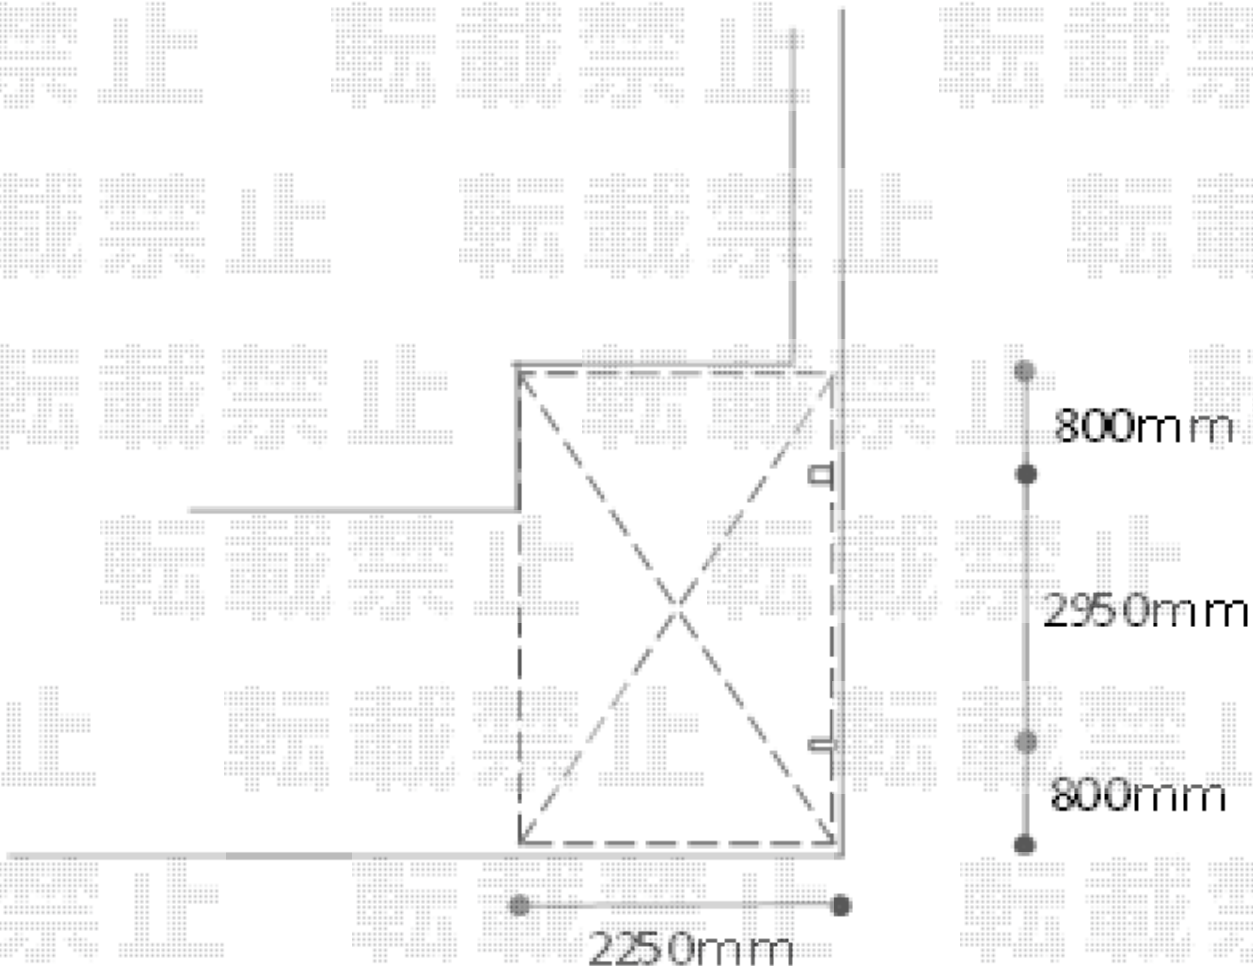

カーポート 施工概略図

YKK AP レイナポートグラン 積雪～20cm対応
幅= 2,400mm
奥行= 5,052mm
色： ホワイト
屋根材： ポリカーボネート（トーマイマット）
柱仕様： ハイルーフ柱仕様（有効高 約2,350mm）

柱移動

2018-1-469740

担当者

竹本