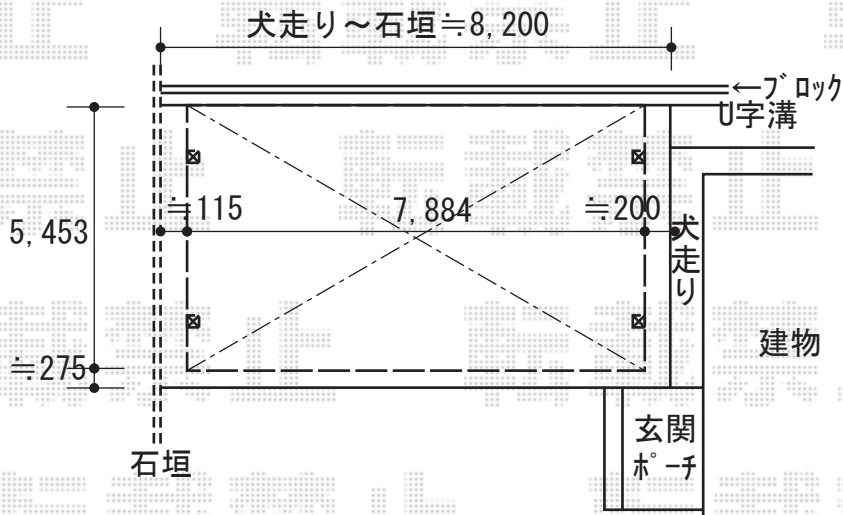

カーポート 施工概略図

LIXIL(トステム) テリオSPORT III 1500 3台用 角柱4本仕様 積雪~50cm対応
 幅= 7,884mm
 奥行= 5,453mm
 色: オータムブラウン
 屋根材: スチール折板(ペフ無/t0.6) ※価格別途
 柱仕様: 標準柱仕様(有効高 約2,300mm)
 横材: 無し
 追加部材: 雨樋延長部材

2018-1-469754

担当者

村上