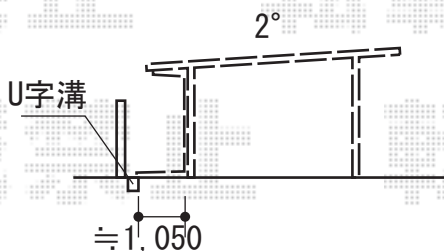

カーポート 施工概略図

LIXIL(トステム) テリオSPORT III 1500 3台用 角柱4本仕様 積雪~50cm対応
 幅= 7,884mm
 奥行= 5,453mm
 色: オータムブラウン
 屋根材: スチール折板(ペフ無/t0.6) ※価格別途
 柱仕様: 標準柱仕様(有効高 約2,300mm)
 横材: 無し
 追加部材: 雨樋延長部材

2018-1-469754

担当者

村上