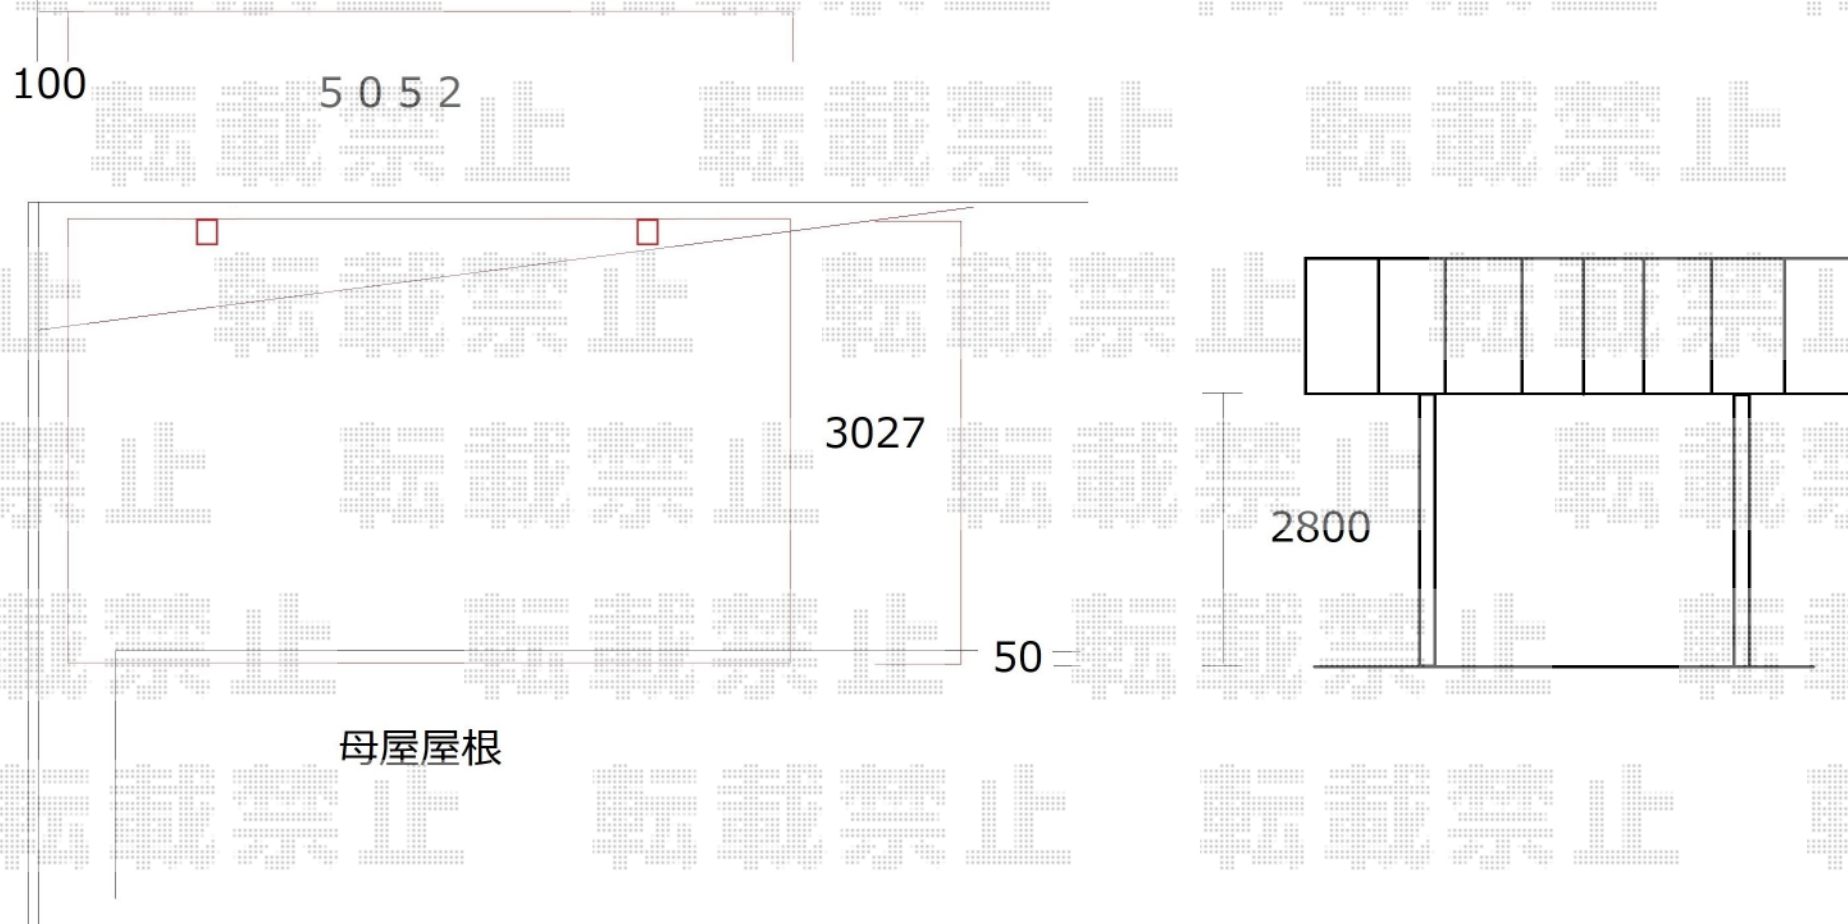

カーポート 施工概略図

YKK AP エフルージュグラン 積雪～20cm対応

幅= 3,027mm

奥行= 5,052mm

色： ブラウン

屋根材： 熱線遮断ポリカーボネート（クリアマット）

柱仕様： ハイロング柱仕様（有効高 約2,800mm）

母屋屋根