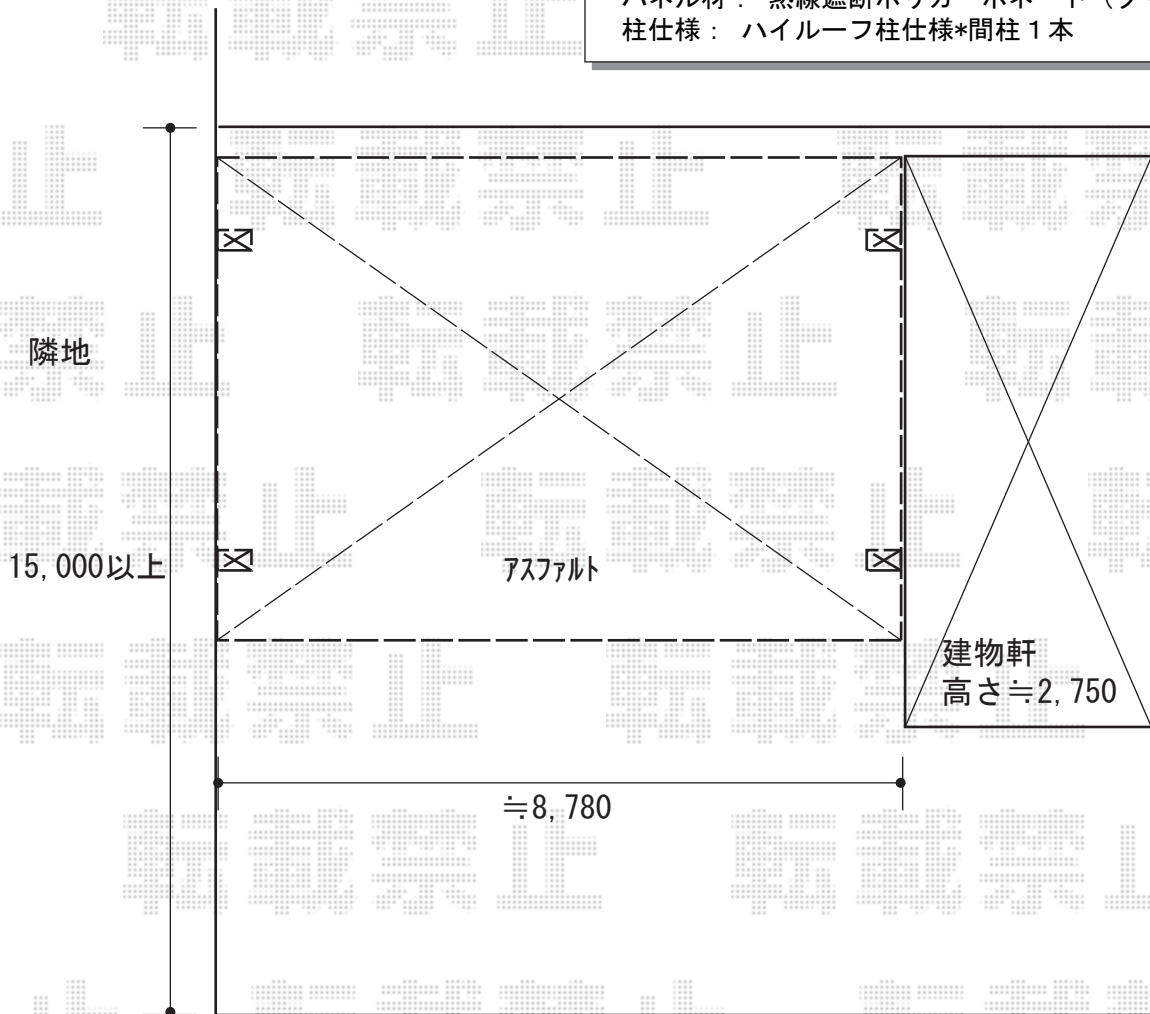

カーポート 施工概略図

YKK AP レイナトリプルポートグラン 積雪~20cm対応
幅= 8,000mm
奥行= 5,052mm
色: プラチナステン
屋根材: 熱線遮断ポリカーボネート(クリアマット)
柱仕様: ハイルーフ柱仕様(有効高 約2,350mm)

YKK AP レイナトリプルポートグラン サイドパネル
奥行サイズ: 長さ51用
高さ= 1,873mm*2段
色: プラチナステン
パネル材: 熱線遮断ポリカーボネート(クリアマット)
柱仕様: ハイルーフ柱仕様*間柱1本

納まりイメージ
正式な追出し位置は着工時に決定

2018-1-470083

担当者

竹本