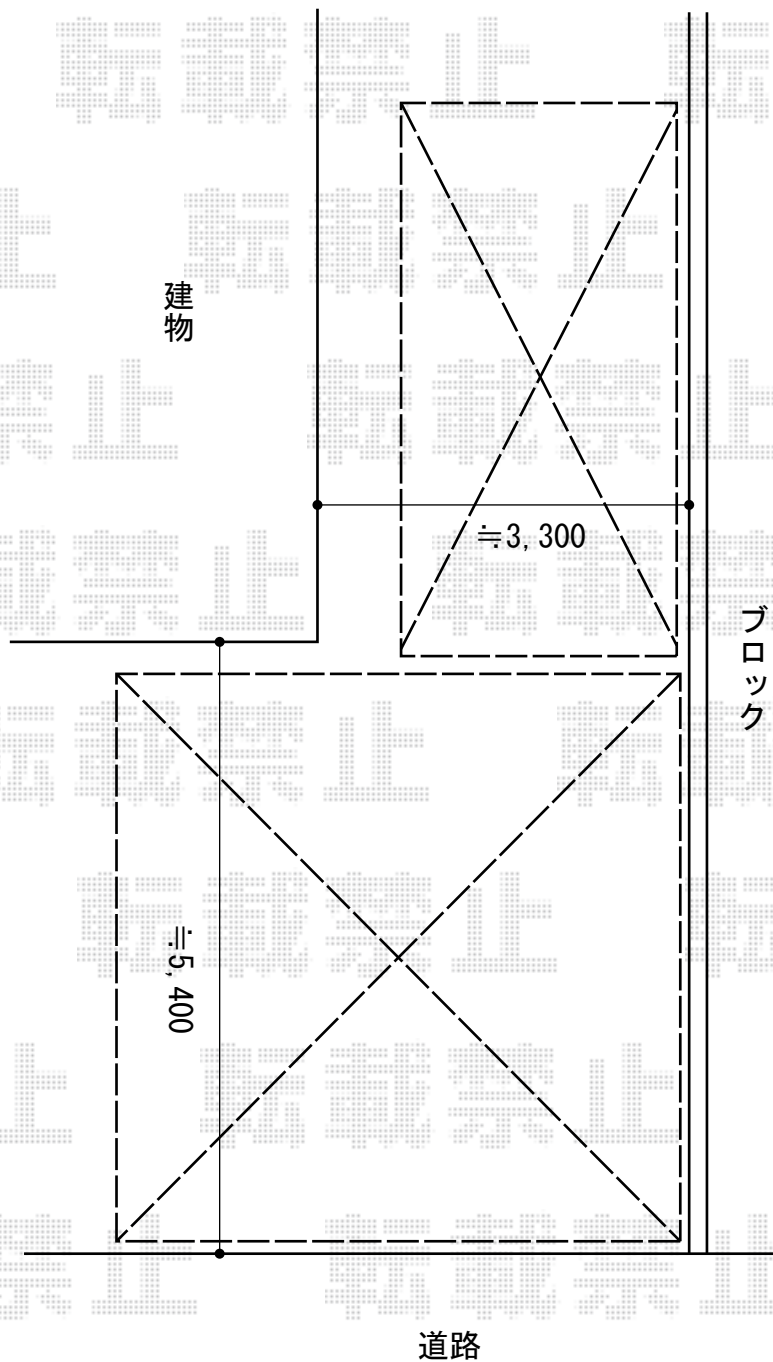

カーポート 施工概略図

LIXIL 【1】 ネスカR (ラウンドスタイル) ワイド 積雪~20cm対応
幅= 5,139mm 奥行= 4,980mm 色: シャイングレー
屋根材: ポリカーボネート (クリアマット・すりガラス調)
柱仕様: ロング柱25仕様 (有効高 約2,500mm)

LIXIL 【2】 ネスカR (ラウンドスタイル) 積雪~20cm対応
幅= 2,551mm 奥行= 4,980mm 色: シャイングレー
屋根材: ポリカーボネート (クリアマット・すりガラス調)
柱仕様: ロング柱25仕様 (有効高 約2,500mm)