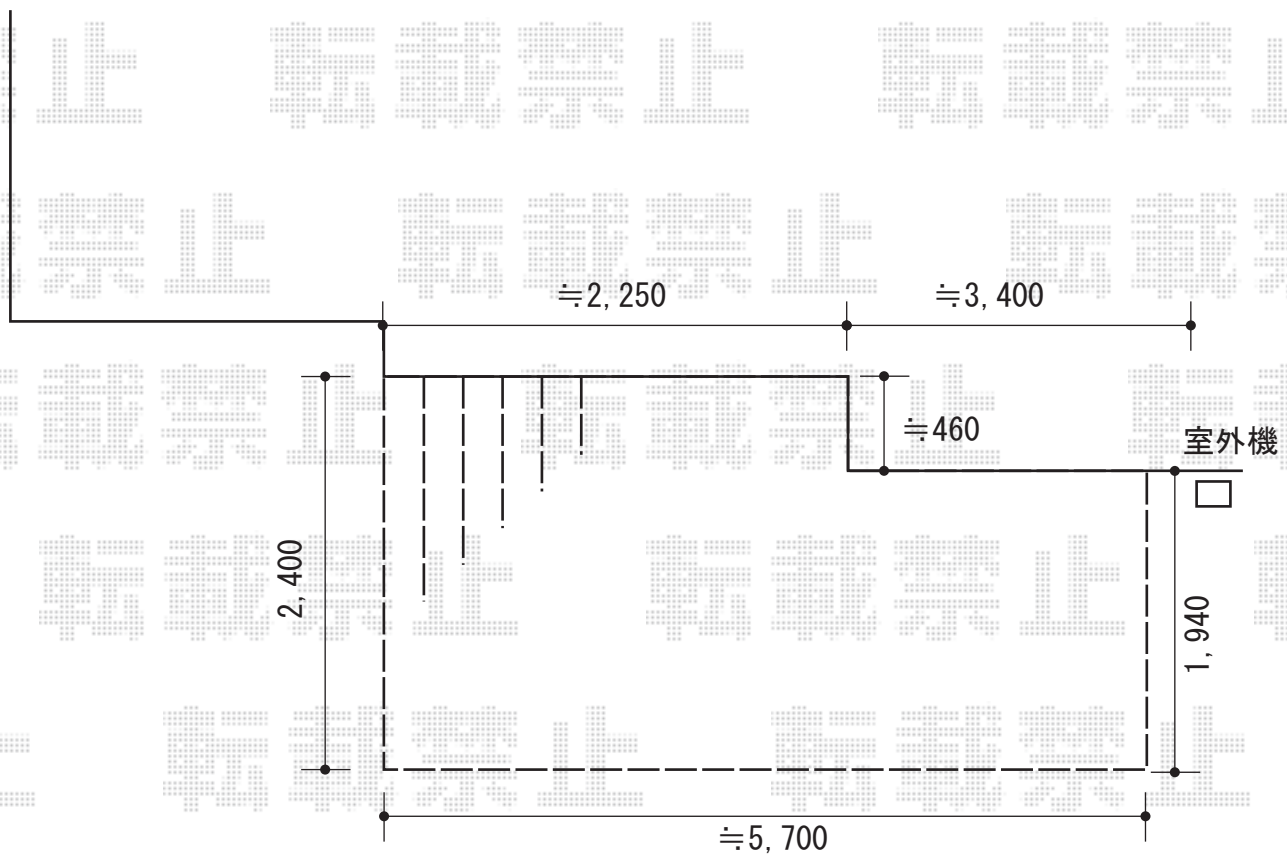

ウッドデッキ 施工概略図

YKK AP リウッドデッキ 200※L字納まり
間口= 5,851mm
出幅= 2,400mm/1,940mm
色：ウォームグレイ
床板：縦貼り
幕板：標準幕板
束柱：Sタイプ(550mm) (色：カームブラック)
追加部材：L字加工納まり部材一式

2018-1-470204

担当者

木附