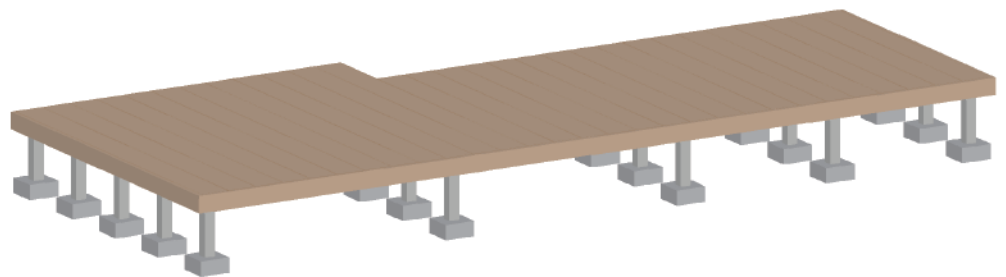

ウッドデッキ 施工概略図

YKK AP リウッドデッキ 200※L字納まり
間口= 5,851mm
出幅= 2,400mm/1,940mm
色：ウォームグレイ
床板：縦貼り
幕板：標準幕板
束柱：Sタイプ(550mm) (色：カームブラック)
追加部材：L字加工納まり部材一式

2018-1-470204

担当者

木附