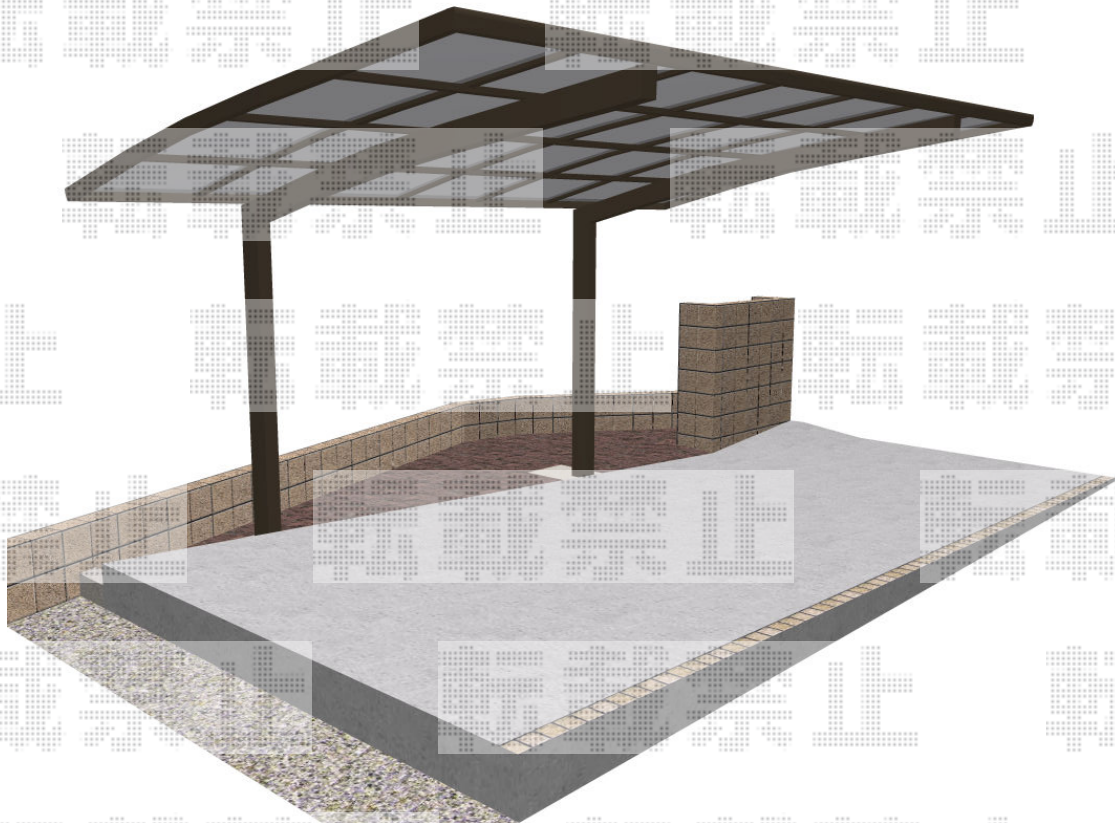

カーポート 施工概略図

YKK AP レイナポートグランZ 積雪～20cm対応
幅= 3,000mm 奥行= 5,052mm 色： ブラウン
屋根材： 熱線遮断ポリカーボネート(クリアマット)
柱仕様： 標準柱仕様 (有効高 約2,000mm)

2018-1-470255

担当者

小林

エクスショップ

現場状況や作図制限により概略図の内容と多少の違いが生じることがございます。
施工時は、現場優先とさせて頂きたく思いますので、お立会い頂き、最終のご指示のほど、何卒、宜しくお願致します。
全ての著作権はエクスショップに帰属します。当社とのお取引目的以外の使用・複製・転載は如何なる場合も禁止しております。