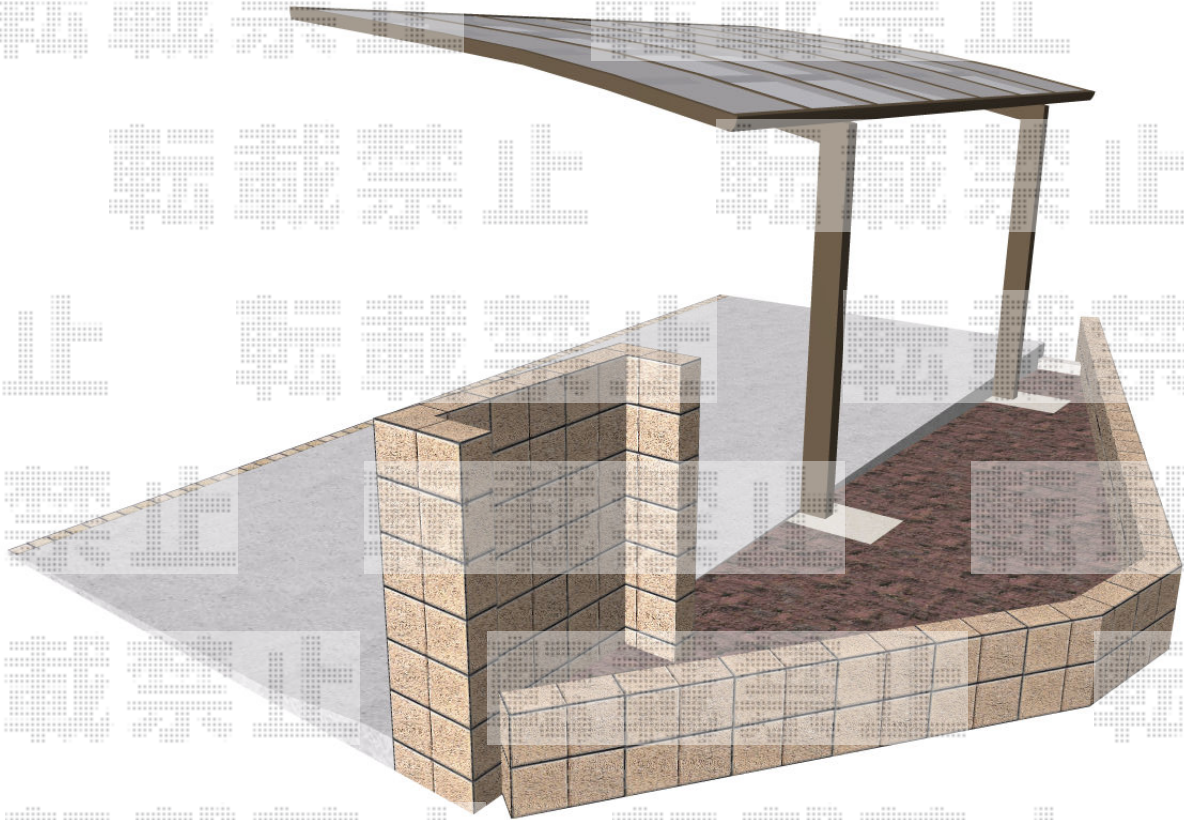

カーポート 施工概略図

YKK AP レイナポートグランZ 積雪～20cm対応
幅= 3,000mm 奥行= 5,052mm 色： ブラウン
屋根材： 熱線遮断ポリカーボネート(クリアマット)
柱仕様： 標準柱仕様 (有効高 約2,000mm)

2018-1-470255

担当者

小林

エクスショップ

現場状況や作図制限により概略図の内容と多少の違いが生じることがございます。
施工時は、現場優先とさせて頂きたく思いますので、お立会い頂き、最終のご指示のほど、何卒、宜しくお願致します。
全ての著作権はエクスショップに帰属します。当社とのお取引目的以外の使用・複製・転載は如何なる場合も禁止しております。