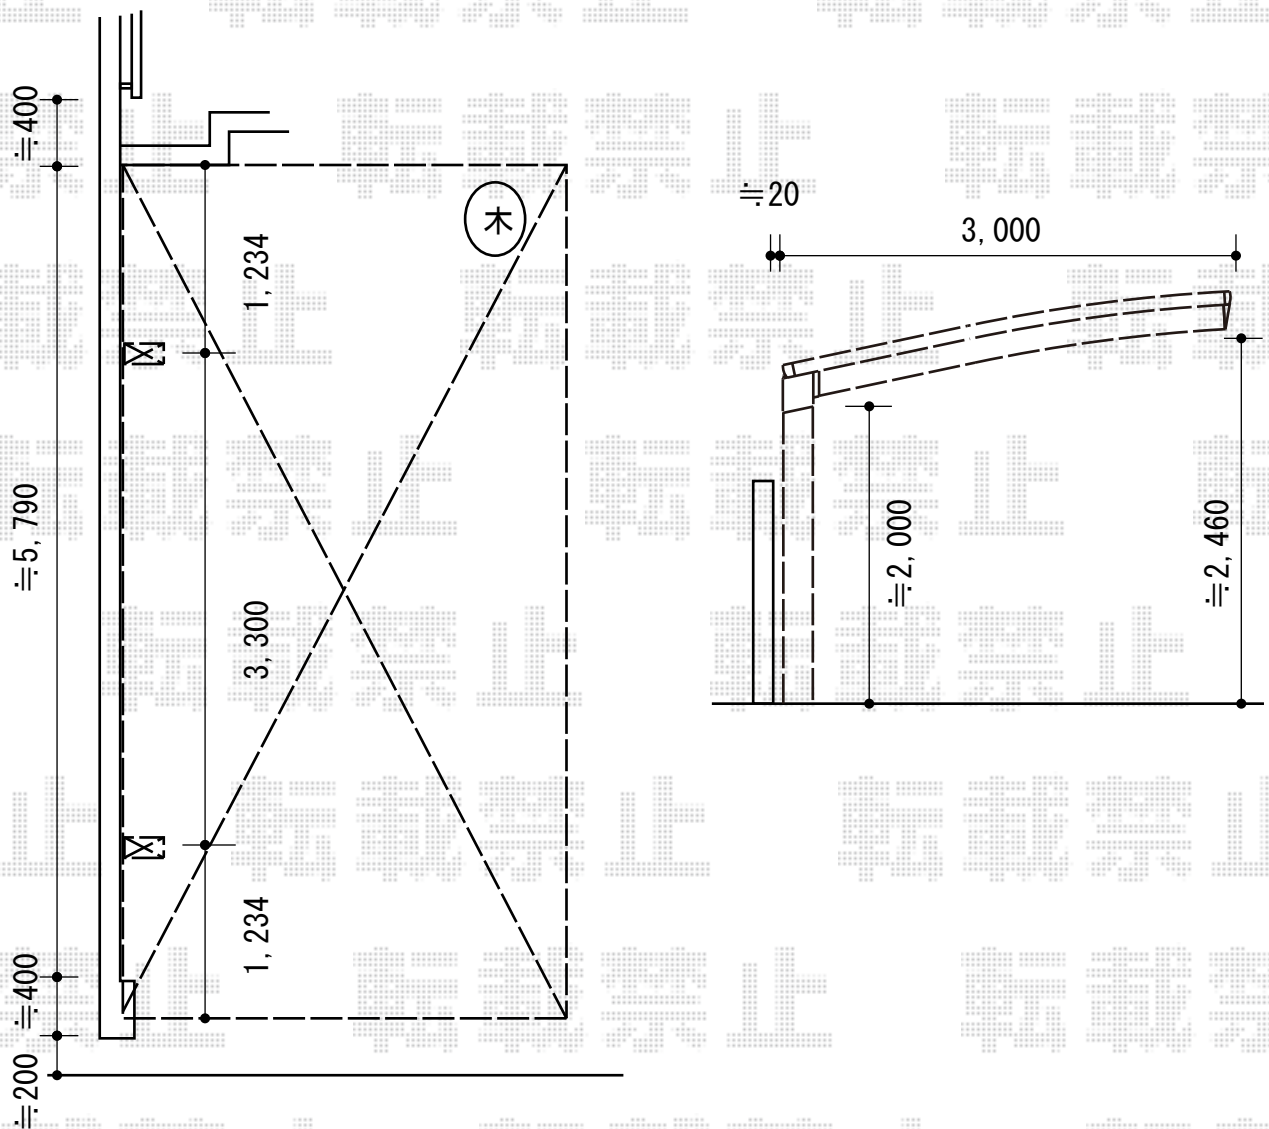

カーポート 施工概略図

YKK AP レイナポートグラン 積雪～20cm対応

幅= 3,000mm

奥行= 5,768mm

色： プラチナステン

屋根材： 熱線遮断ポリカーボネート(クリアマット)

柱仕様： 標準柱仕様 (有効高 約2,000mm)

YKK AP レイナポートグラン 着脱式サポート 標準・ハイルーフ兼用 2本入り×1セット

色： プラチナステン

2018-1-470272

担当者

小林